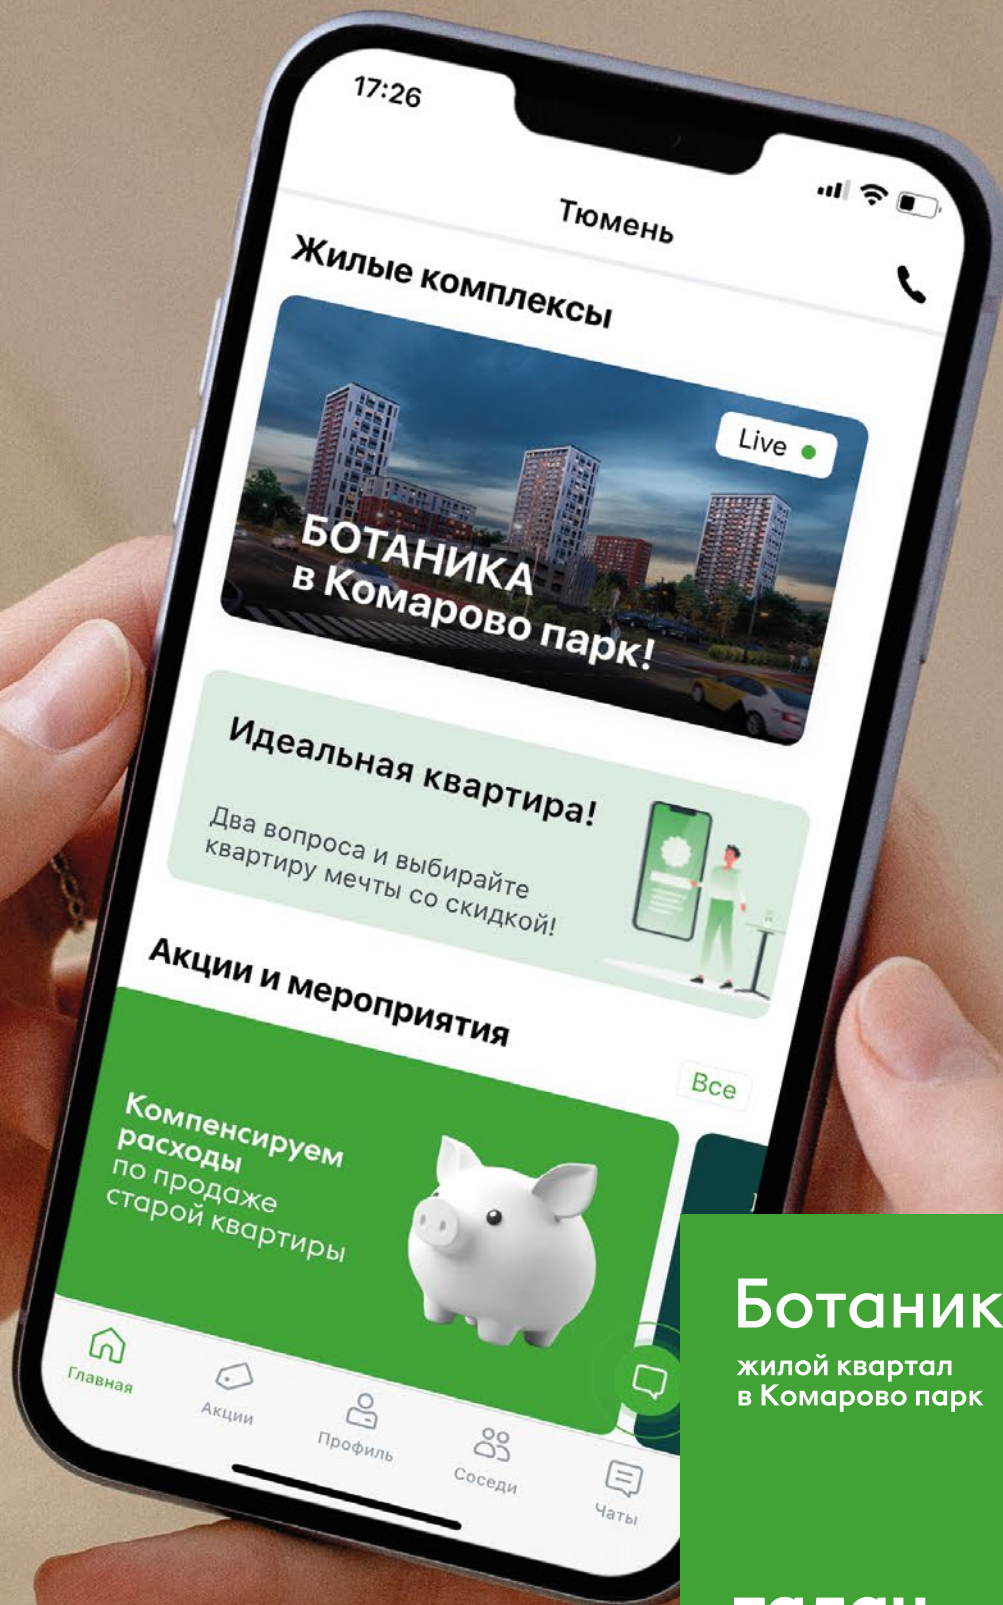

ул. Василия Малкова

Вместительная ванная

Французский балкон

Кладовая на кухне

Ботаника

жилой квартал
в Комарово парк

ТАЛАН

Мобильное приложение «Талан»

Выбирайте и бронируйте квартиру мечты прямо в своём смартфоне. Следите за ходом строительства и узнавайте о выдаче ключей в числе первых.

Приложение поможет:

- Получить детальную информацию о жилых комплексах и квартирах: планировки, цены, фото, инфраструктура
- Пройти 3D-тур
- Получить бесплатную консультацию о способах оплаты
- Задать менеджеру любые вопросы онлайн
- Узнать об акциях и спецпредложениях
- Записаться на экскурсию по новостройкам
- Забронировать недвижимость и следить за статусом брони