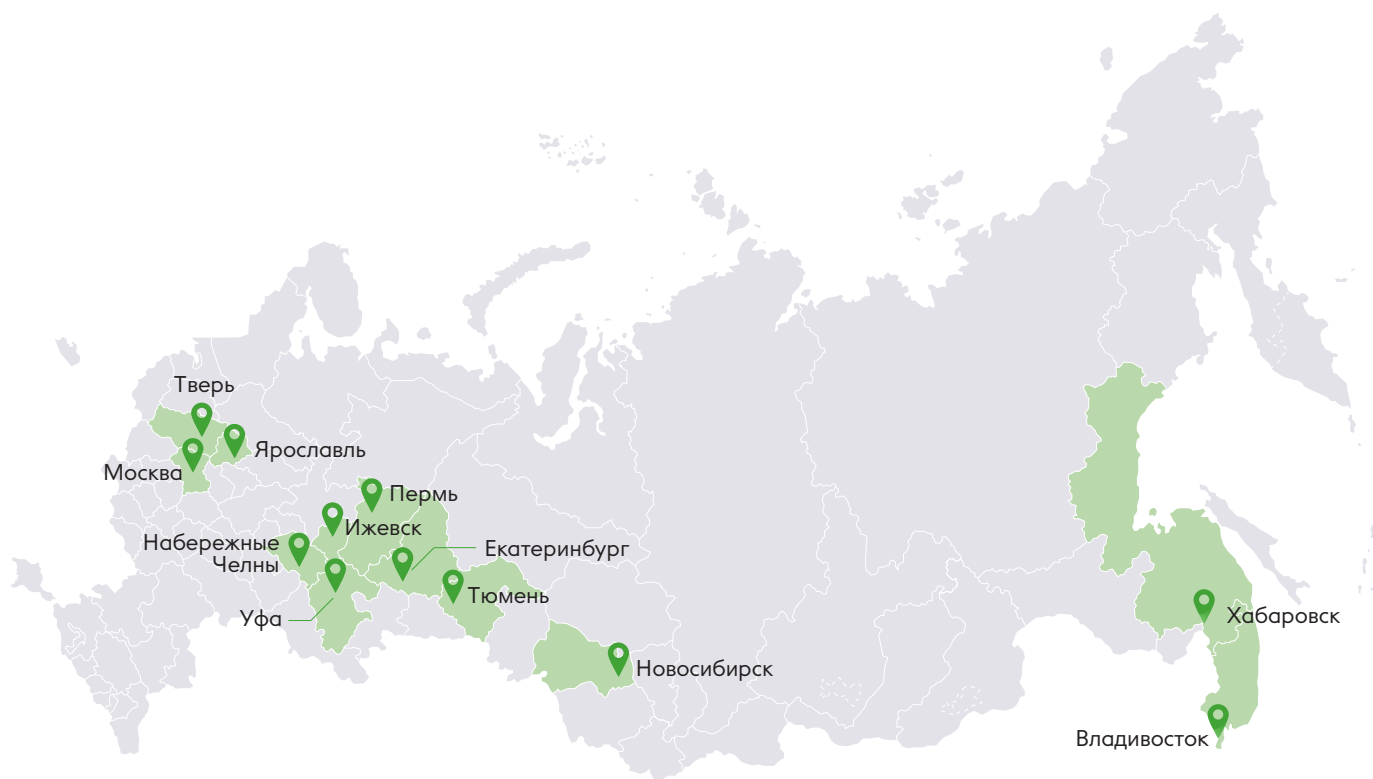

Для родных городов с заботой о людях

24 года

на рынке
недвижимости

12

регионов
России

>1 млн м²

жилья введено
в эксплуатацию

47 000+

жителей живут
в наших домах

Талан — российская строительная компания.

Мы строим современное инновационное жилье и формируем комфортную среду в регионах России.

Наши проекты — это уникальные жилые кварталы, в которых особое внимание уделяется авторской архитектуре, концептуальному благоустройству и безопасности, дизайнерским холлам и многообразию планировочных решений.

Ботаника

жилой квартал
в Комарово парк

ТАЛАН