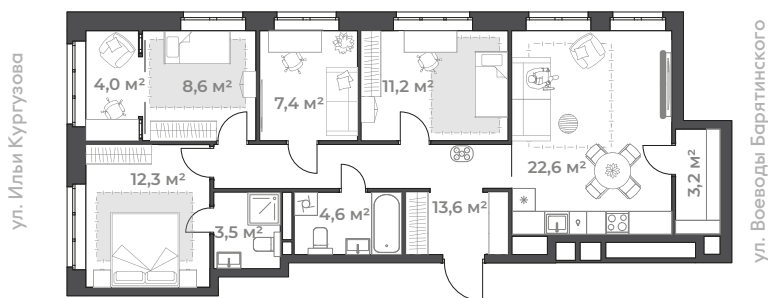

Четырехкомнатная квартира евроформата

Лесной массив и Комарово

Квартиры **для семьи с детьми**

4+
91,5

- Кухня-гостиная правильной формы. На кухне имеется кладовая, два окна и выход на французский балкон
- Мастер-спальня. В спальне есть собственный просторный санузел
- Две просторные детские комнаты с большим окном
- Коридор с нишей под шкаф-купе