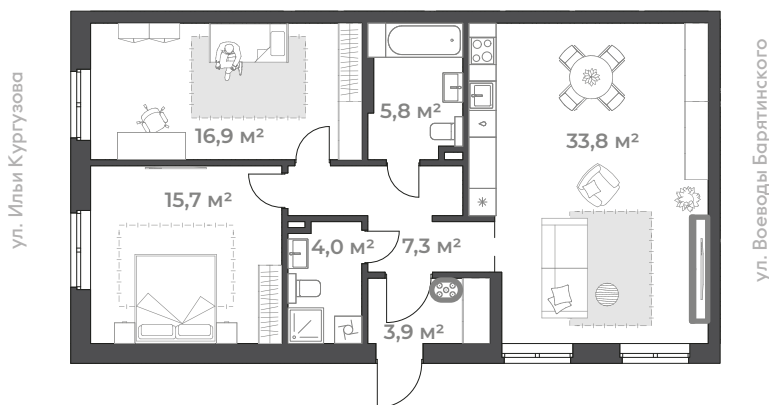

Ниша под кухню

Двухкомнатная квартира евроформата

Лесной массив и Комарово

Квартира
с **отдельным входом**

2+
87,4

- Квартира 2+ с окнами на две стороны
- Вместительный коридор с нишей под шкаф-купе
- Просторная кухня-гостиная для теплых встреч в семейном кругу
- Два удобных санузла, где вместится все необходимое