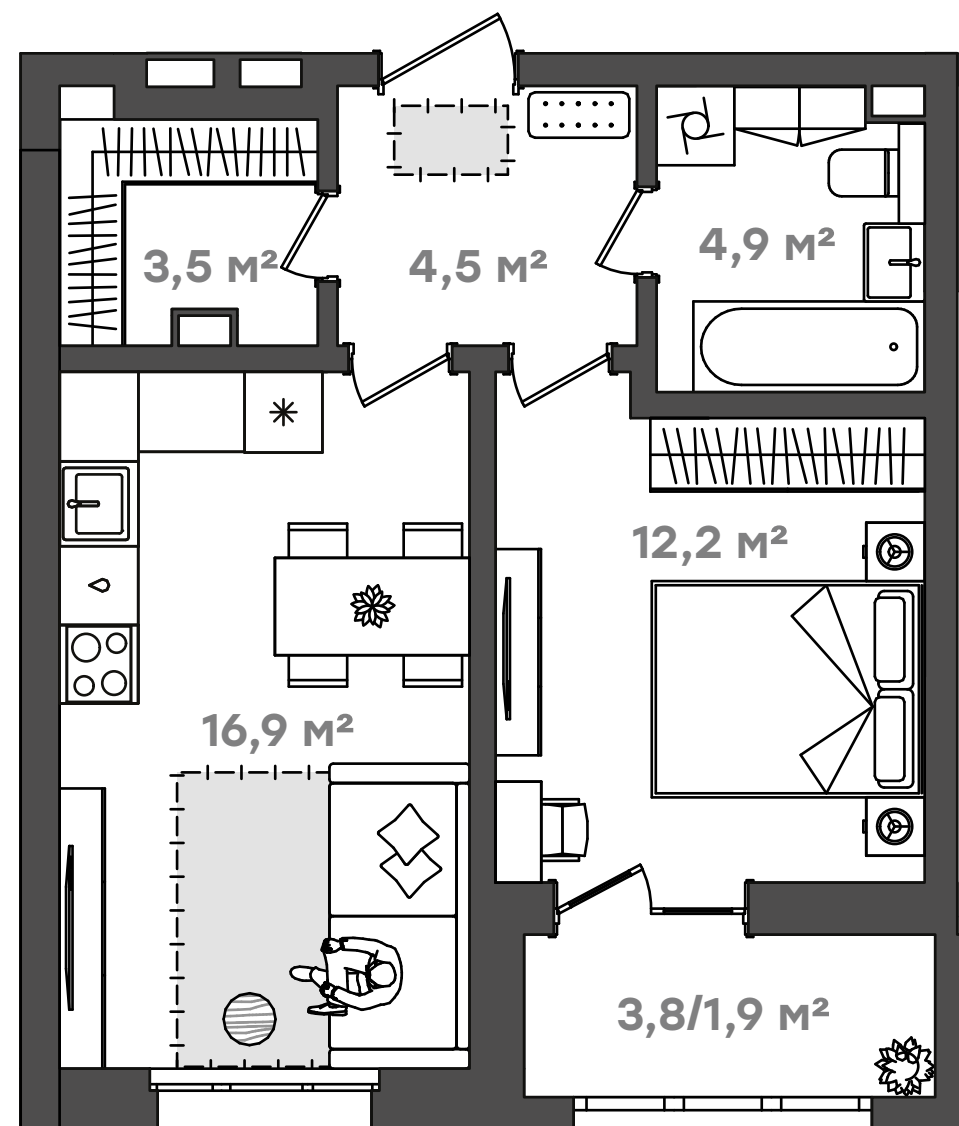

Двухкомнатные квартиры евроформата

- Уютное пространство для самостоятельной жизни
- Просторная прихожая с местом для шкафа
- Кухня-столовая – место для ваших кулинарных экспериментов и отдыха за домашним кинотеатром
- Спальня с выходом на лоджию, где можно наслаждаться свежим воздухом и красивым видом на окружающий пейзаж
- Ванная комната с местом под стиральную машину
- Гардеробные

1+
43,9