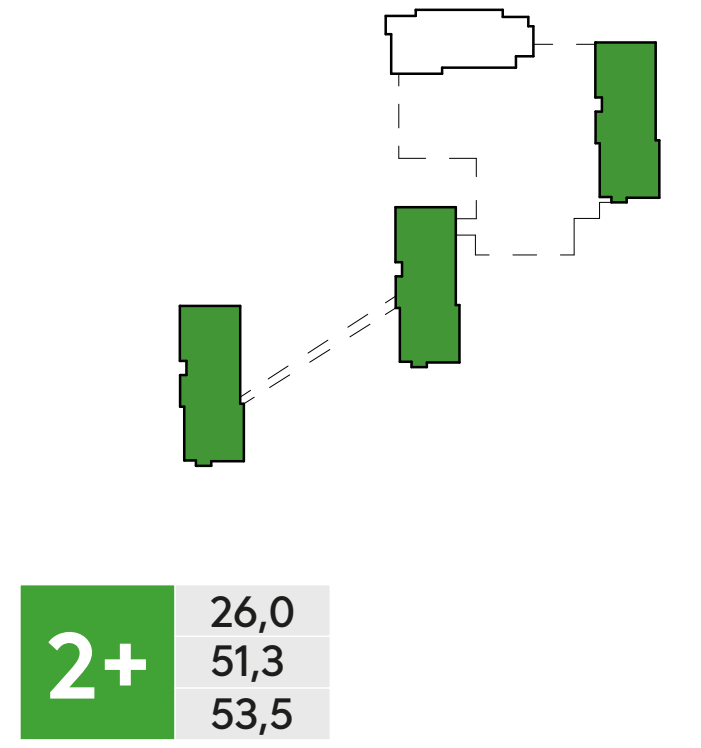

ТАЛАН

1 секция

Типовой этаж

Остров Русский

Гавань
семейный квартал

ТАЛАН

2-4 секции

2-11 этажи

Остров
Русский

Гавань
семейный квартал

ТАЛАН

2-4 секции

12-24 этажи

3+
34,4
73,8
75,8

1+
25,9
43,8
45,7

1+
26,3
44,3
46,1