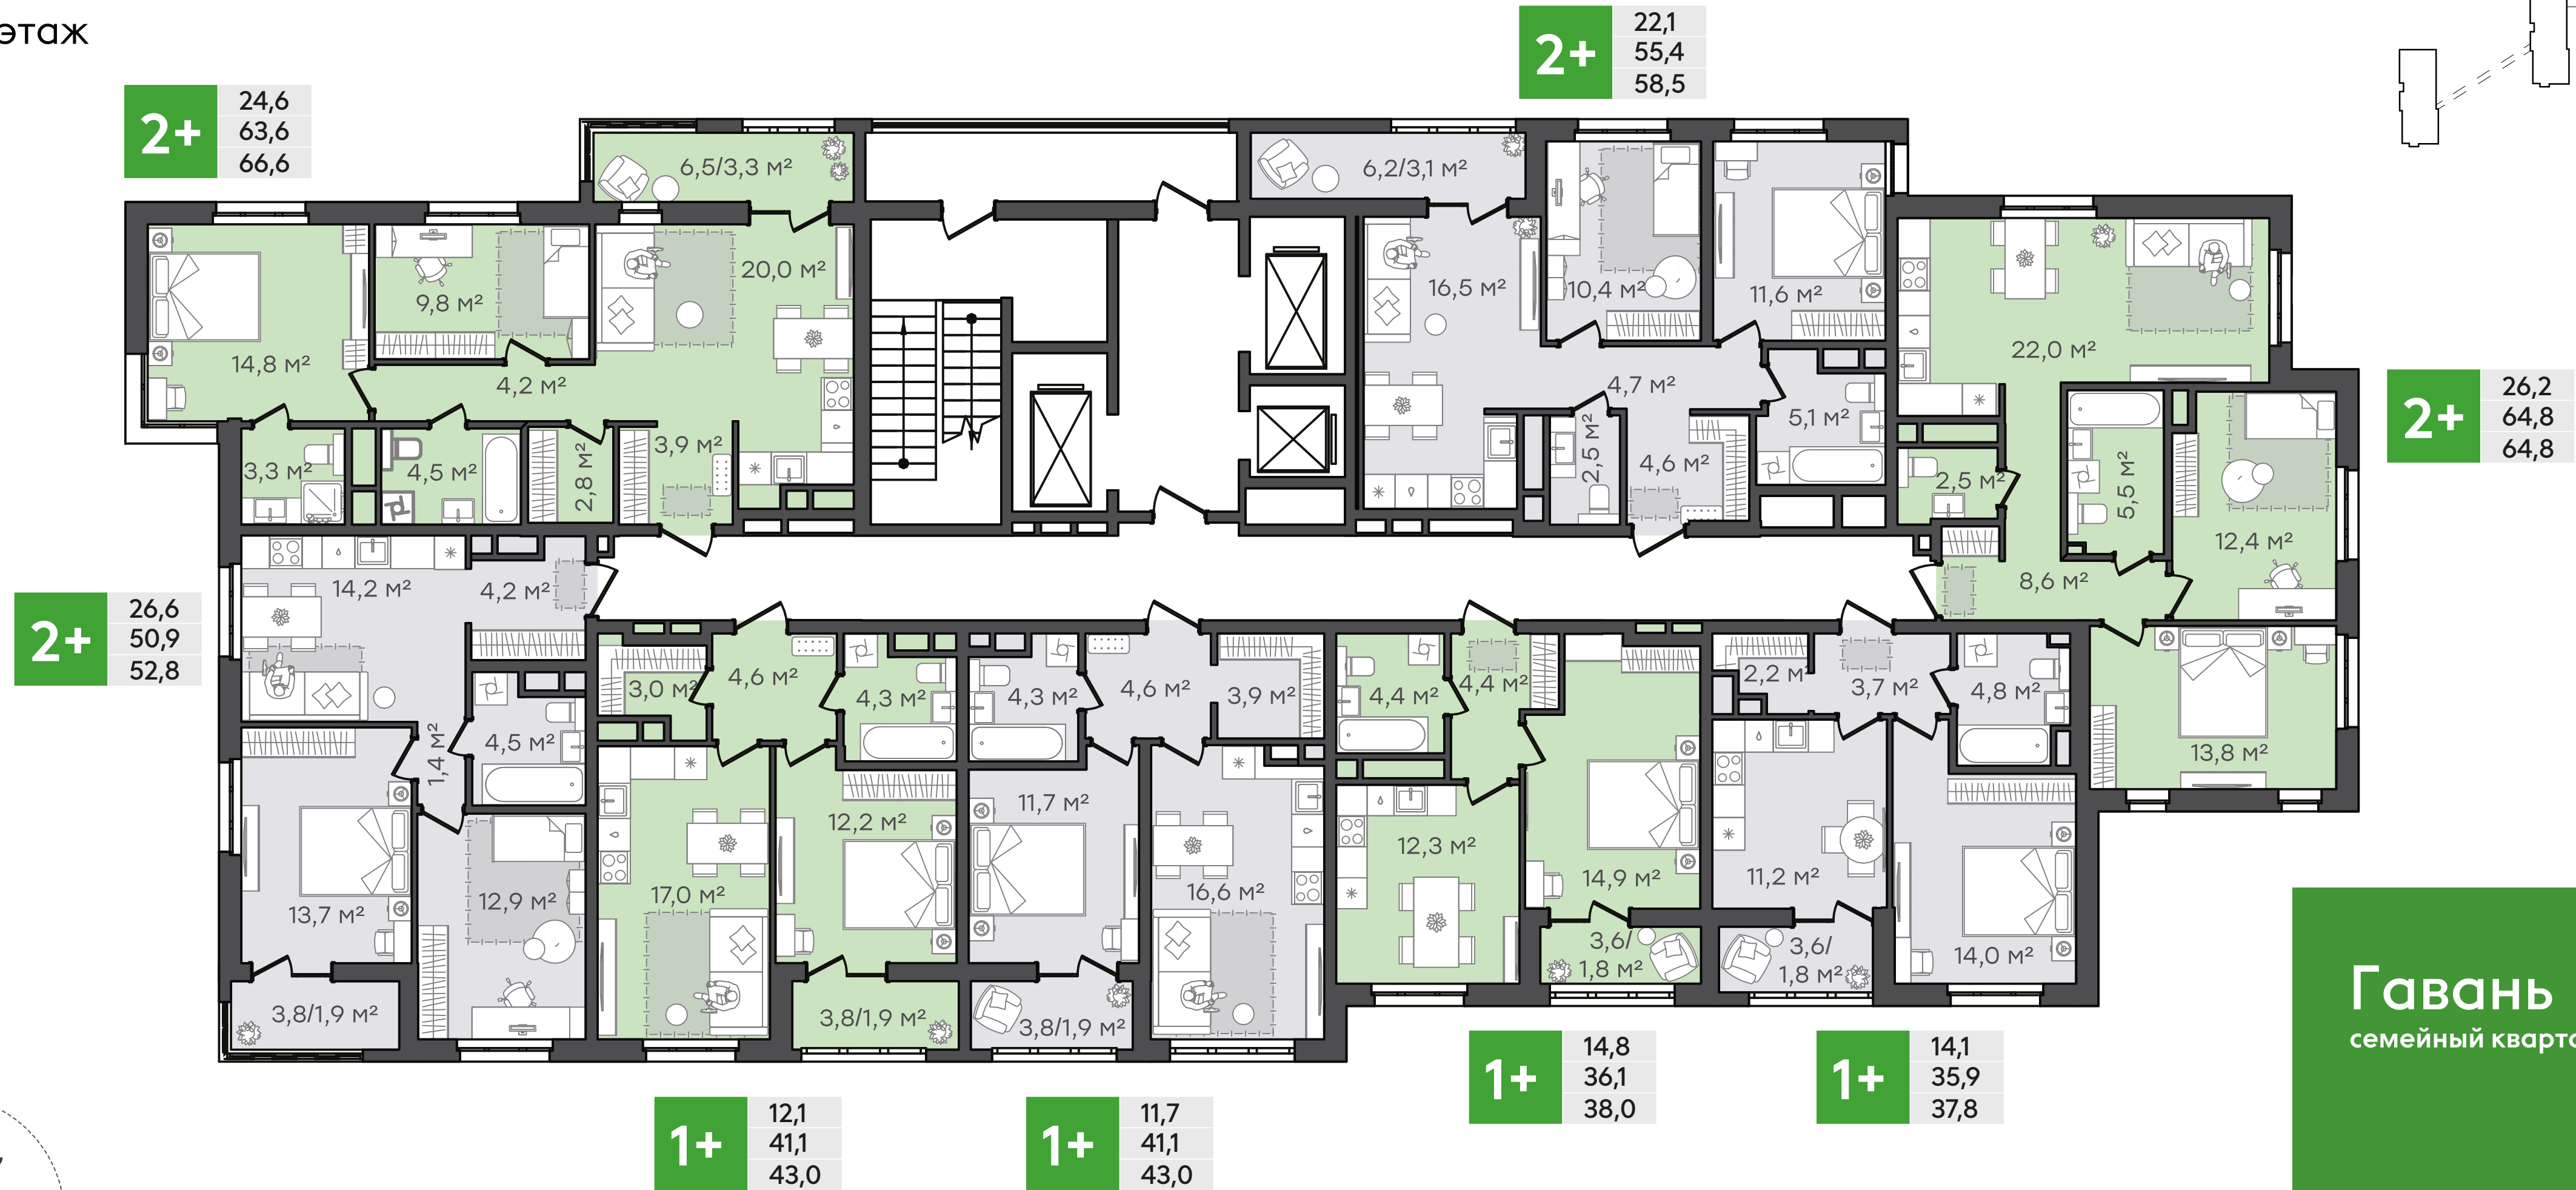

Пространство квартиры поделено так, чтобы вам не пришлось решать задачу по его планированию. Улучшенная предчистовая отделка также позволит сэкономить время и деньги будущих жителей.

Семейная квартирография

Семейная квартирография жилого комплекса – большое разнообразие 2 и 3-комнатных квартир, а также квартир евроформата.

- 16 планировочных решений
- Нет студий
- 178 трех-комнатных квартир

Гавань
семейный квартал

ТАЛАН

1 секция

Типовой этаж

Остров Русский

Гавань
семейный квартал

ТАЛАН

2-4 секции

2-11 этажи

Остров
Русский

Гавань
семейный квартал

ТАЛАН

2-4 секции

12-24 этажи

3+
34,4
73,8
75,8

1+
25,9
43,8
45,7

1+
26,3
44,3
46,1