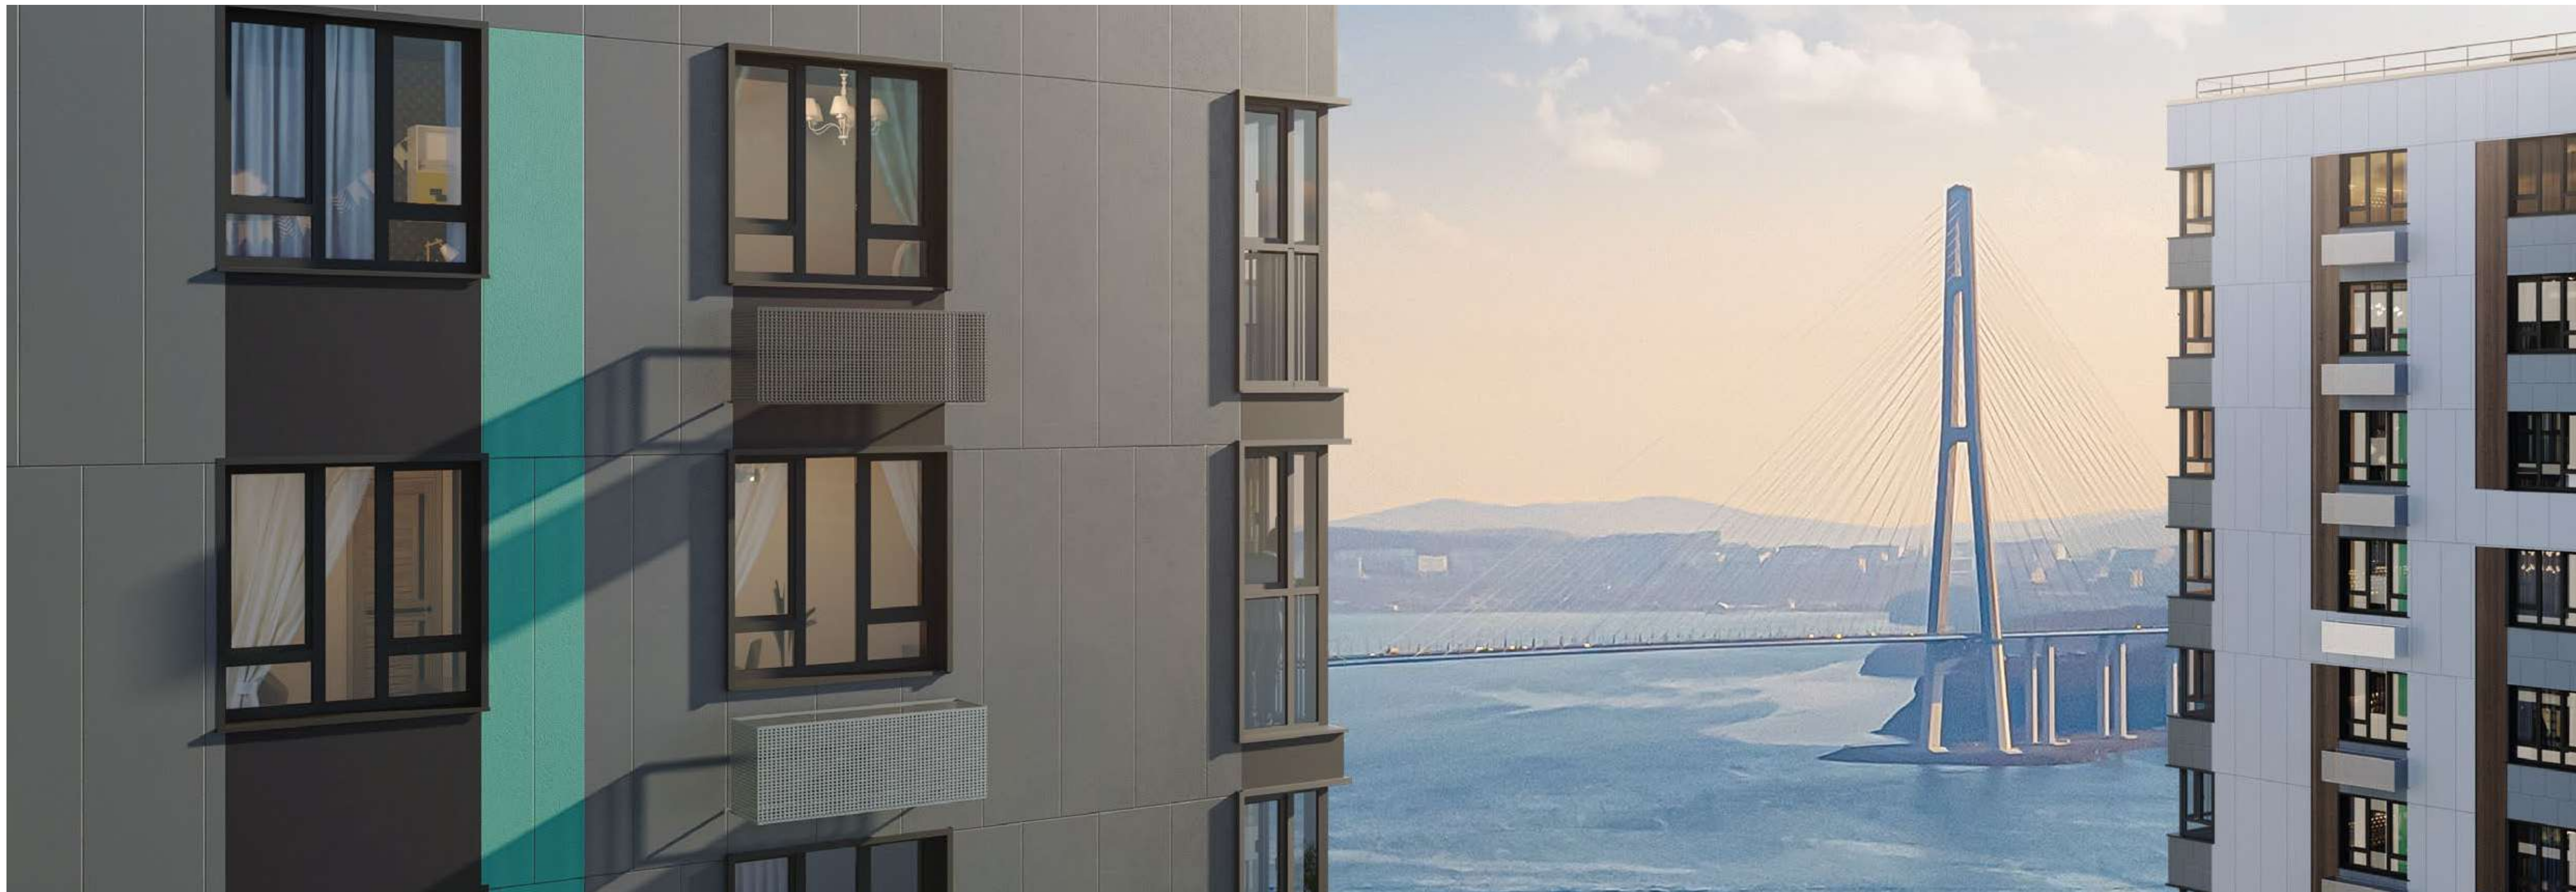

An aerial photograph of a modern residential development. Several tall, multi-story apartment buildings with white and grey facades and teal accents are the central focus. In the background, a large cable-stayed bridge spans across a wide body of water. The surrounding area includes green trees, a parking lot, and a road. The sky is clear and bright.

Сегодня район считается одним из самых «зеленых» во Владивостоке: чистый морской воздух, преобладание лесного массива.

С этажей комплекса открываются панорамные виды на морские дали, остров Русский, полуостров Эгершельд и бухту Золотой рог. Дома квартала спроектированы так, чтобы максимальное количество квартир имело вид на акваторию.

Гавань
семейный квартал

ТАЛАН

Наслаждайтесь

Морскими пейзажами из окон своей квартиры каждый день. Встречайте рассвет с видом на залив, а вечером любуйтесь скользящими по водной глади лучами закатного солнца.

Гавань
семейный квартал

ТАЛАН

Авторская архитектура

Семейный квартал «Гавань» создан для тех, кто хочет жить в жилом комплексе с уникальной авторской архитектурой, не похожей на привычную застройку во Владивостоке.