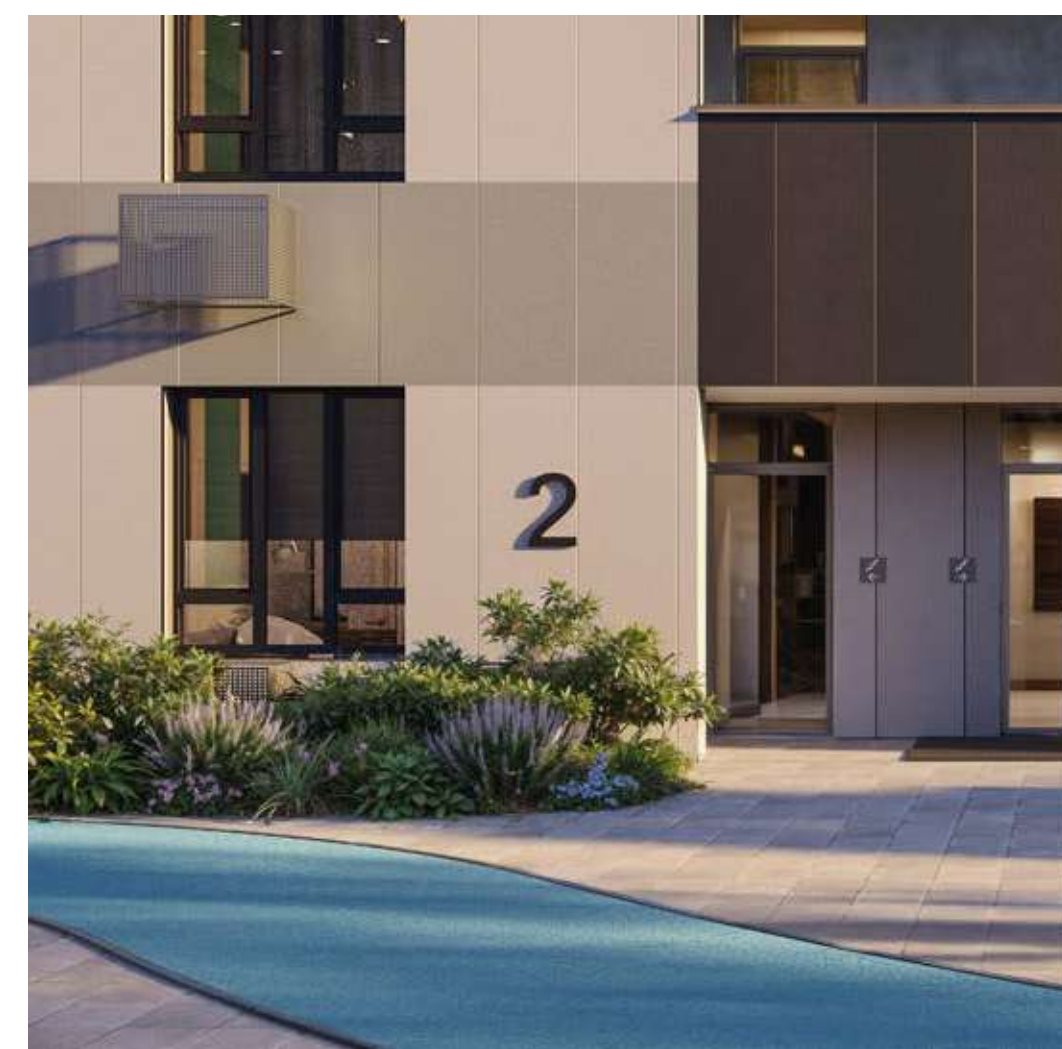

Авторская архитектура

Семейный квартал «Гавань» создан для тех, кто хочет жить в жилом комплексе с уникальной авторской архитектурой, не похожей на привычную застройку во Владивостоке.

При разработке проекта архитектор учел особенности локации, чтобы гармонично встроить дома в существующую природную среду.

Цветовые решения фасадов, основанные на натуральных оттенках с акцентами цвета морской волны и песка, подчеркивают расположение жилого комплекса — в живописном месте вблизи моря. Каждая секция семейного квартала «Гавань» имеет свой уникальный стиль.

Дома в жилом комплексе спроектированы таким образом, что формируют внутренний двор, создающий приватное пространство, закрытое от посторонних.

Гавань
семейный квартал

ТАЛАН