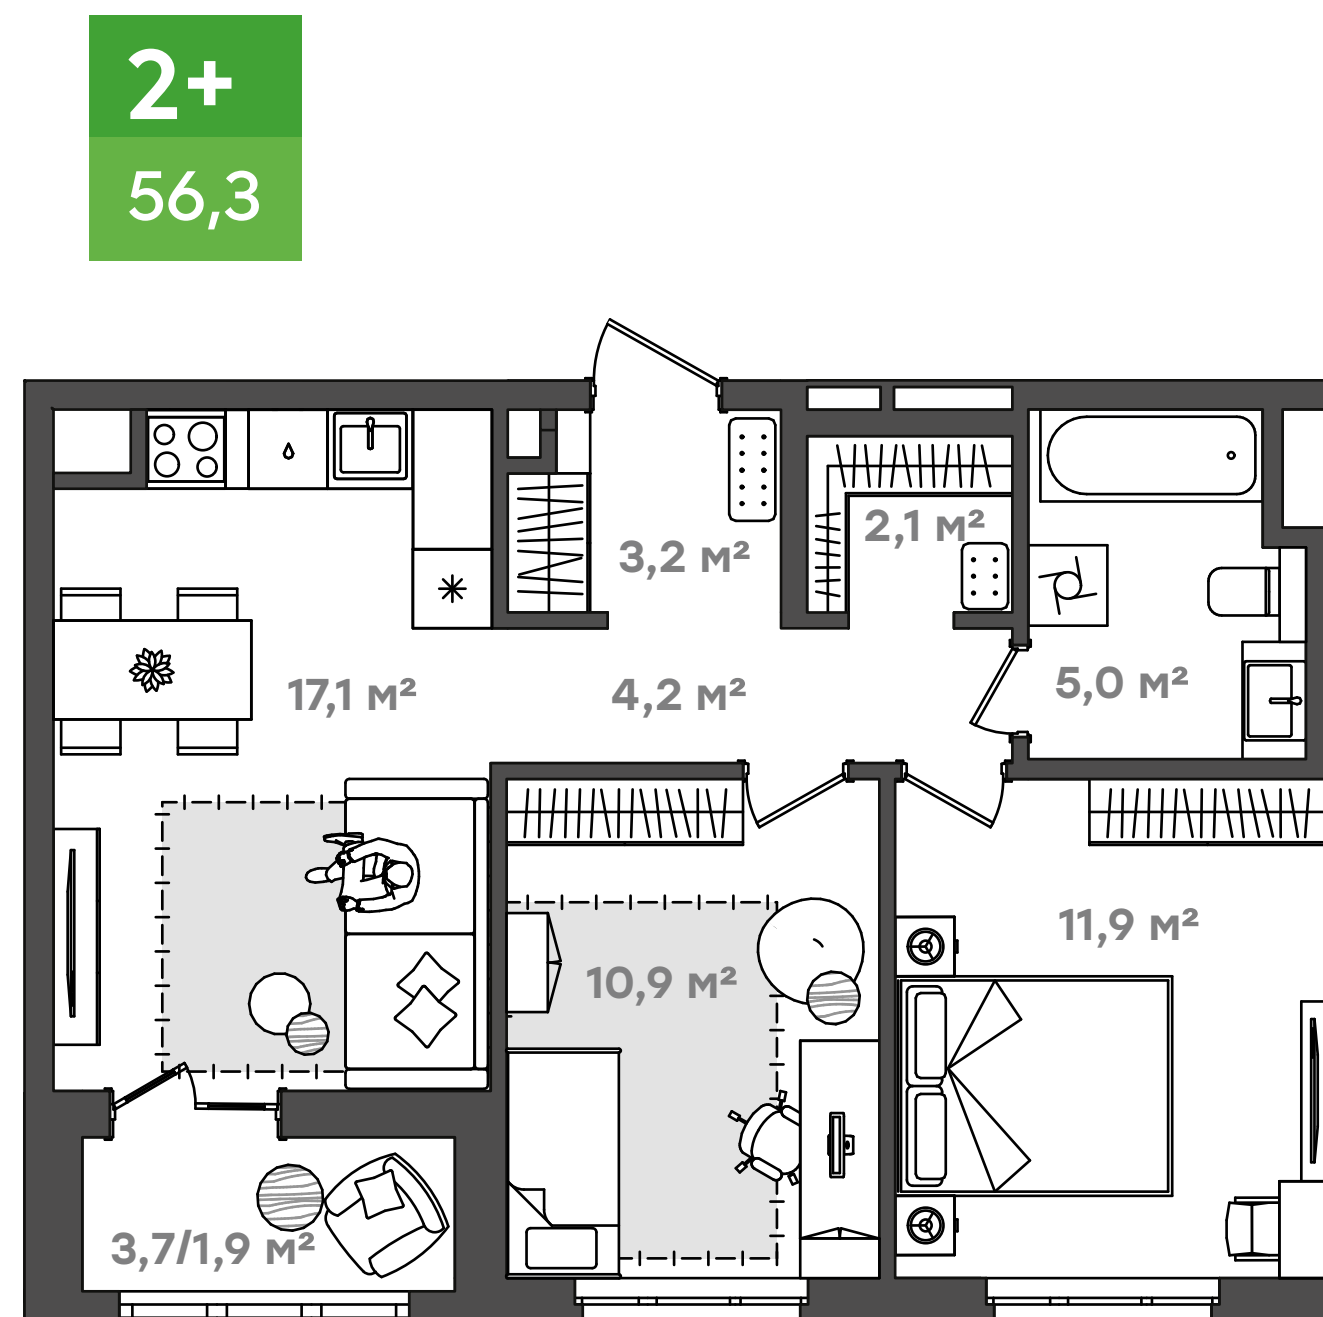

1+
43,9

1+
46,2

Гавань
семейный квартал

ТАЛАН

Трёхкомнатные квартиры евроформата

- Просторная квартира для семьи с одним ребёнком или взрослой пары
- Планировки с мастер-спальней – дополнительный комфорт для всех домочадцев
- Большие кухни-столовые для приготовления вкусных блюд и встречи с гостей
- Прихожая с гардеробной для грамотной организации хранения вещей
- Ванная комната с местом под стиральную машину