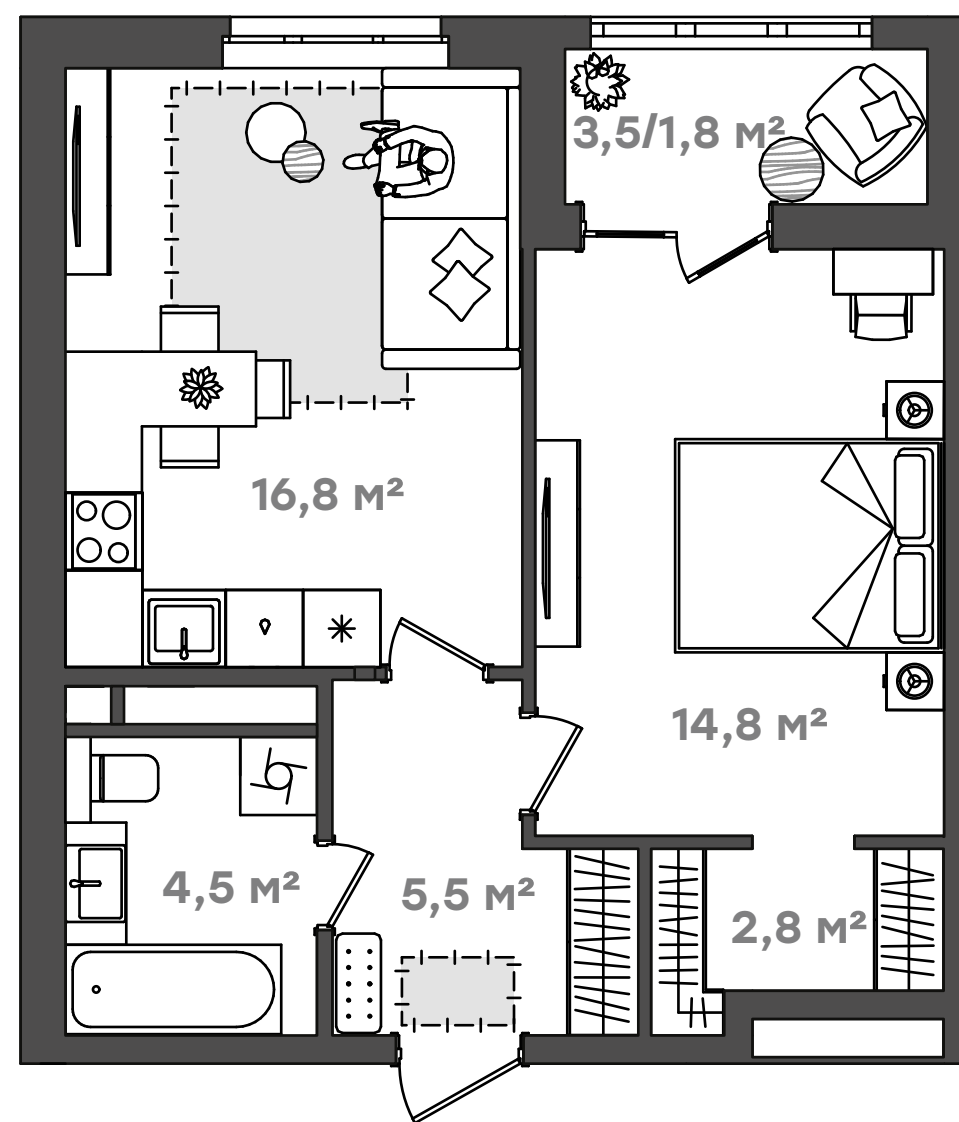

Двухкомнатные квартиры евроформата

- Уютное пространство для самостоятельной жизни
- Просторная прихожая с местом для шкафа
- Кухня-столовая – место для ваших кулинарных экспериментов и отдыха за домашним кинотеатром
- Спальня с выходом на лоджию, где можно наслаждаться свежим воздухом и красивым видом на окружающий пейзаж
- Ванная комната с местом под стиральную машину
- Гардеробные

1+
43,9

1+
46,2

Гавань
семейный квартал

ТАЛАН