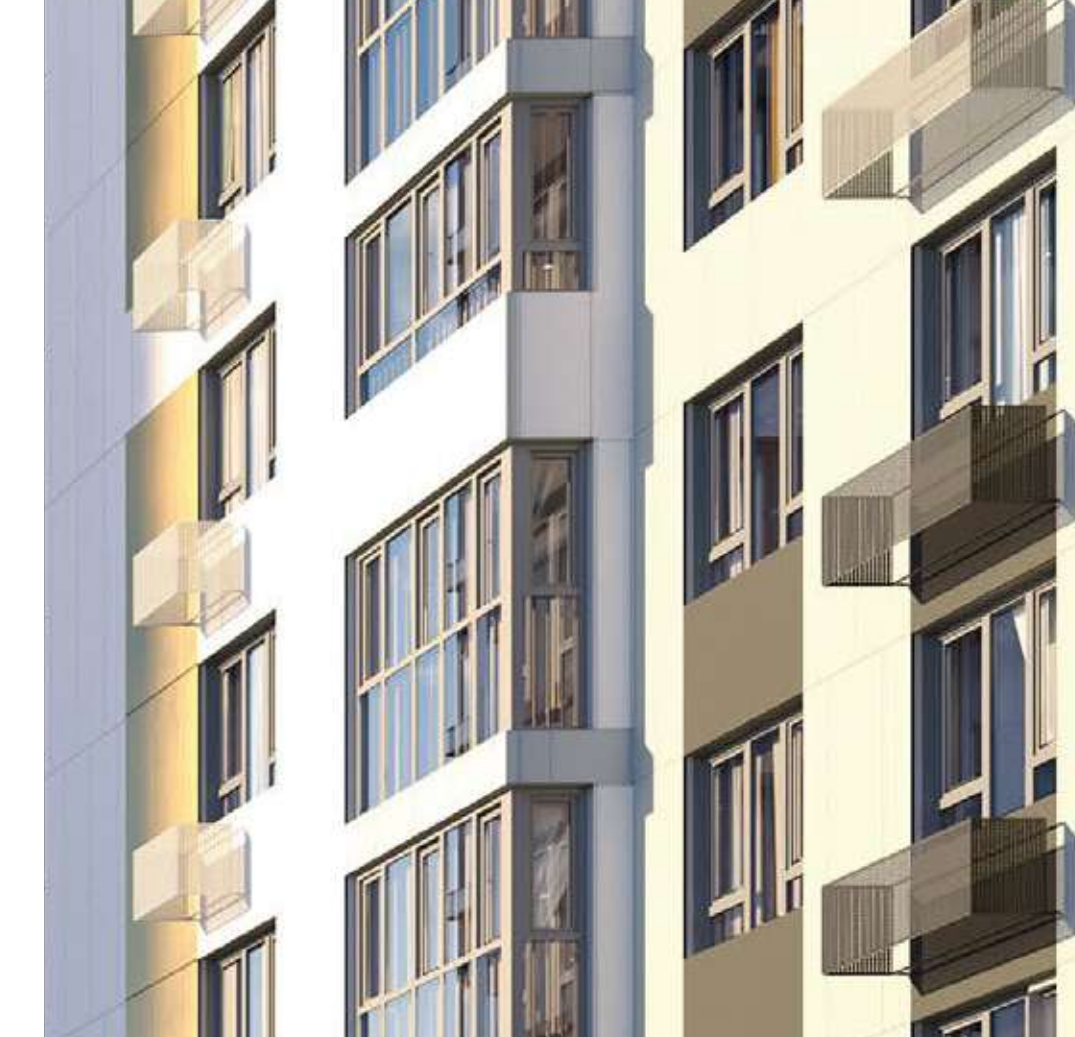

Авторская архитектура

Семейный квартал «Гавань» создан для тех, кто хочет жить в жилом комплексе с уникальной авторской архитектурой, не похожей на привычную застройку во Владивостоке.

При разработке проекта архитектор учел особенности локации, чтобы гармонично встроить дома в существующую природную среду.

Цветовые решения фасадов, основанные на натуральных оттенках с акцентами цвета морской волны и песка, подчеркивают расположение жилого комплекса — в живописном месте вблизи моря. Каждая секция семейного квартала «Гавань» имеет свой уникальный стиль.

Дома в жилом комплексе спроектированы таким образом, что формируют внутренний двор, создающий приватное пространство, закрытое от посторонних.

Гавань
семейный квартал

ТАЛАН