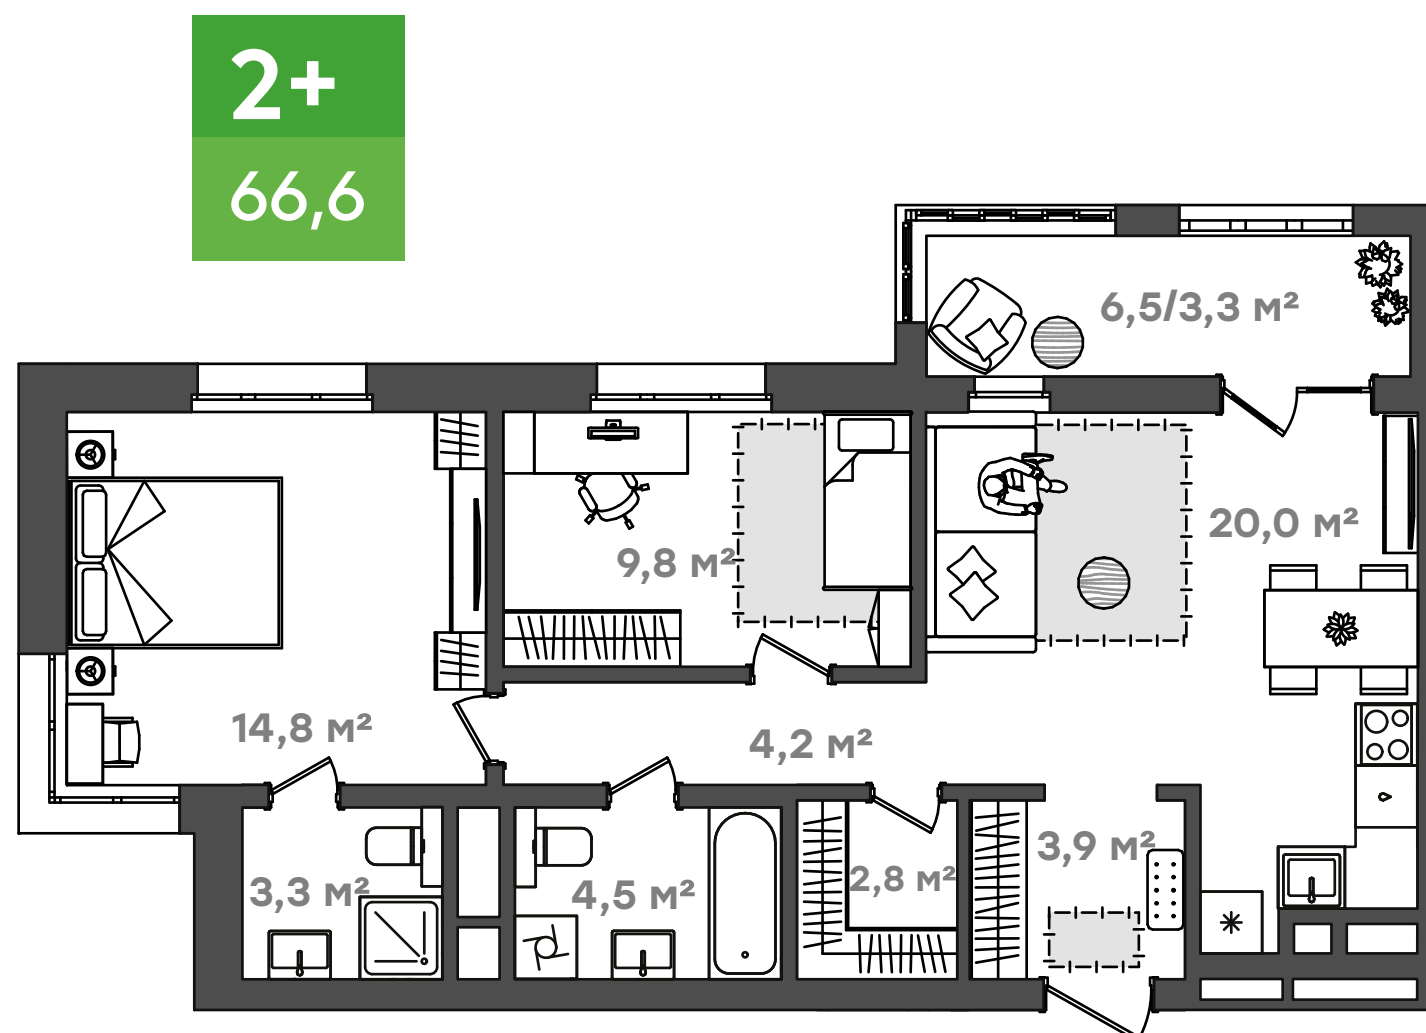

1+
43,9

1+
46,2

Гавань
семейный квартал

ТАЛАН

Трёхкомнатные квартиры евроформата

- Просторная квартира для семьи с одним ребёнком или взрослой пары
- Планировки с мастер-спальней – дополнительный комфорт для всех домочадцев
- Большие кухни-столовые для приготовления вкусных блюд и встречи с гостей
- Прихожая с гардеробной для грамотной организации хранения вещей
- Ванная комната с местом под стиральную машину