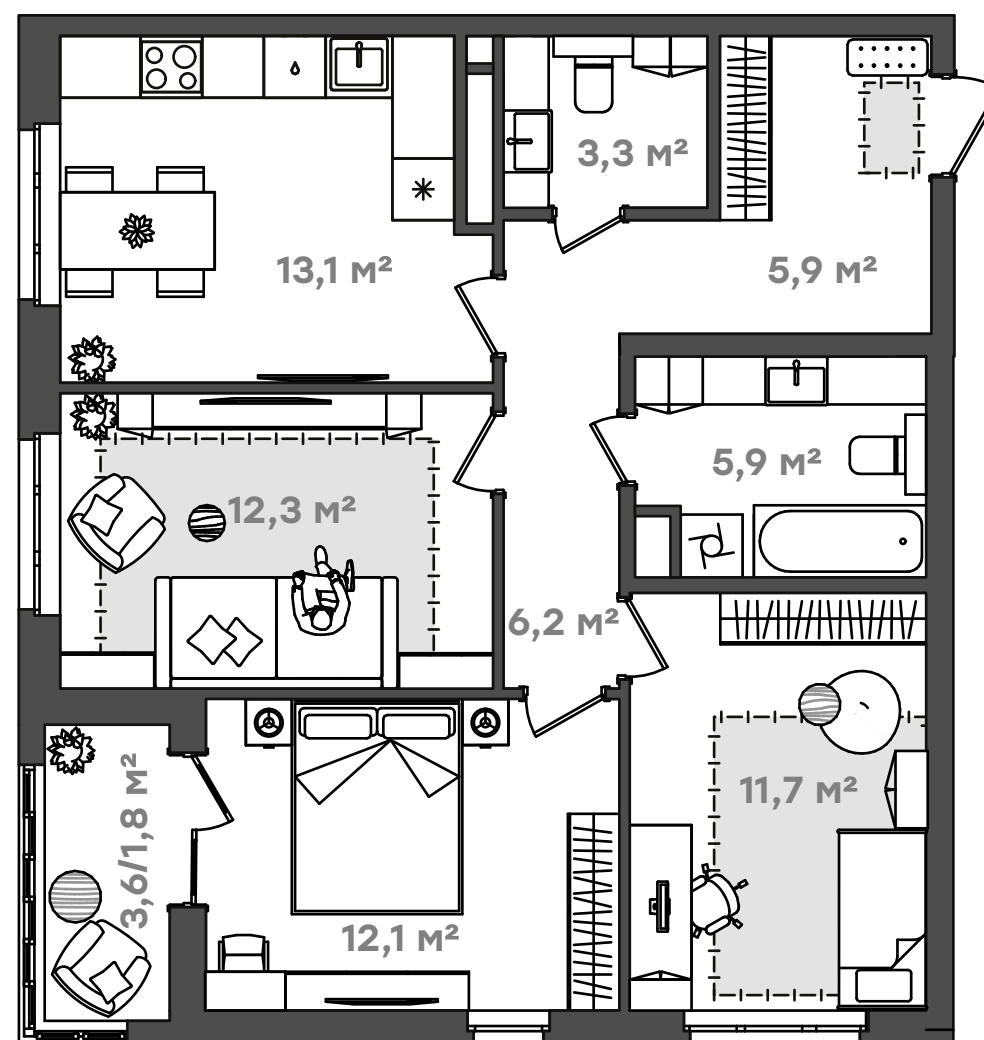

Классические трёхкомнатные и четырёхкомнатные евроформата

- Для большой семьи, которая ценит комфорт и уют
- Просторные прихожие с местом для шкафа и зоной для обуви
- Кухня для уютных семейных завтраков
- Родительская спальня с выходом на лоджию для романтических вечеров
- Два санузла для удобства и экономии времени всей семьи

3
72,3

3+
75,9