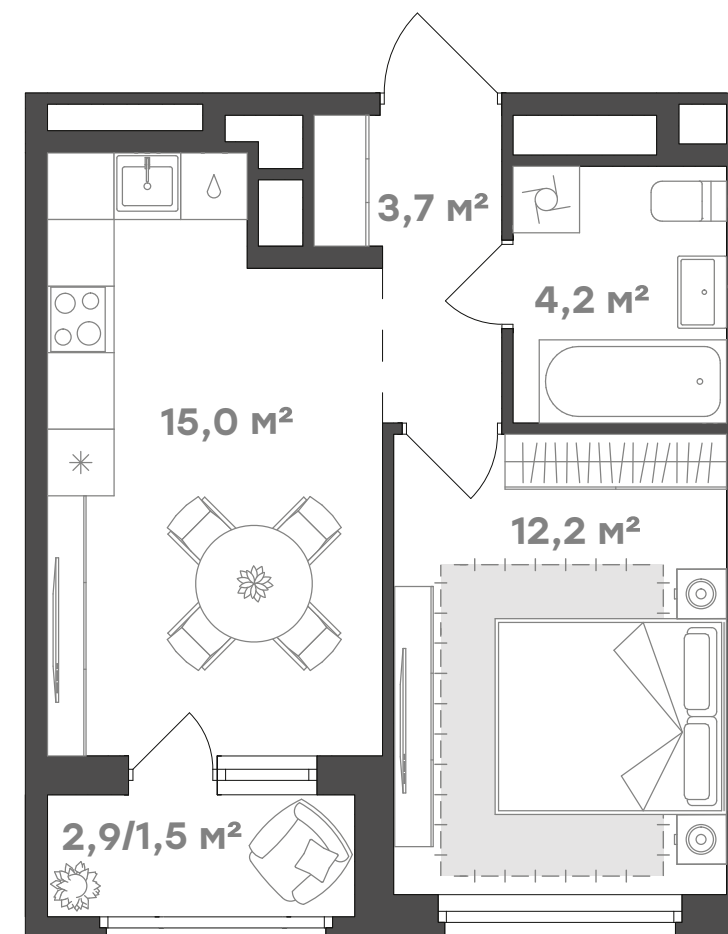

# Однокомнатные квартиры

Прихожая  
с гардеробной

Кухня-гостиная

Просторная ванная

1  
36,6

Вид на бухту Патрокл

ул. Сочинская

1+  
44,8