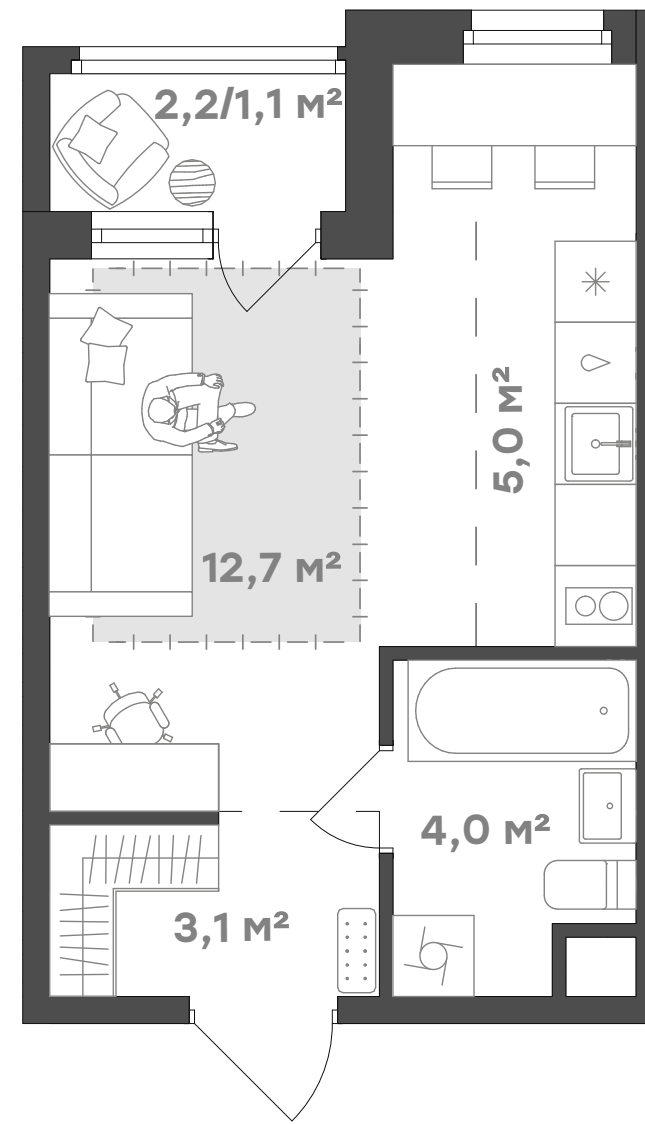

# Студии

Место под шкаф-купе в прихожей

Лоджия с видом на море

Просторная ванная

ул. Сочинская

Ст  
25,9

Вид на бухту Патрокл

Двор