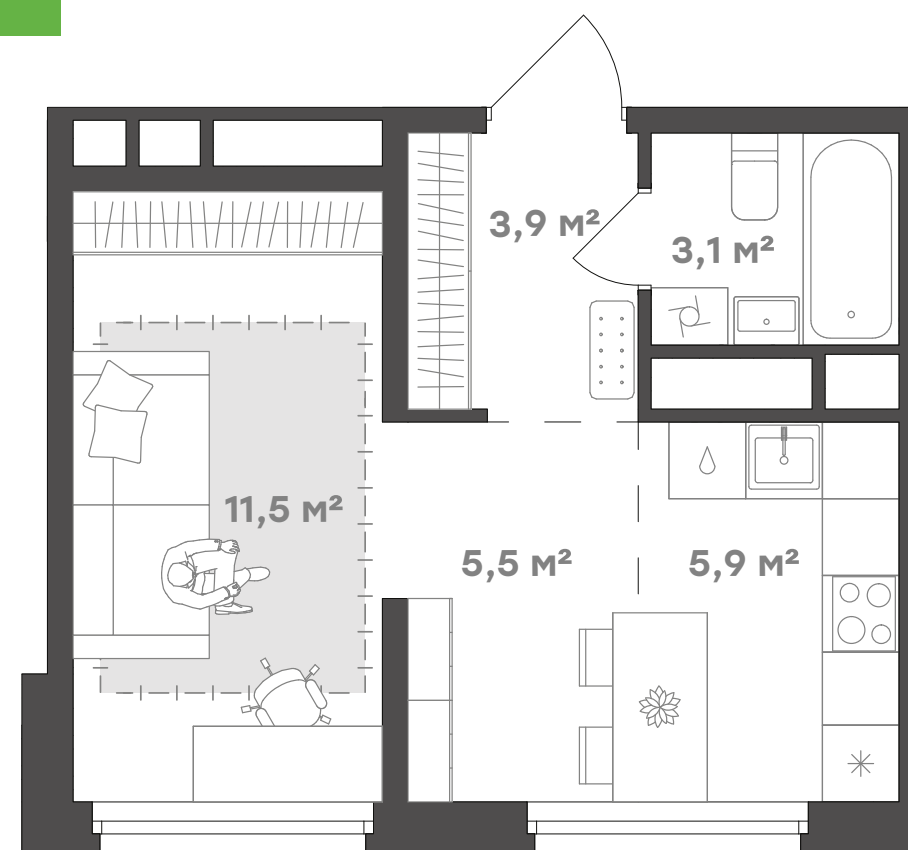

Вид на школу

Вид на лес