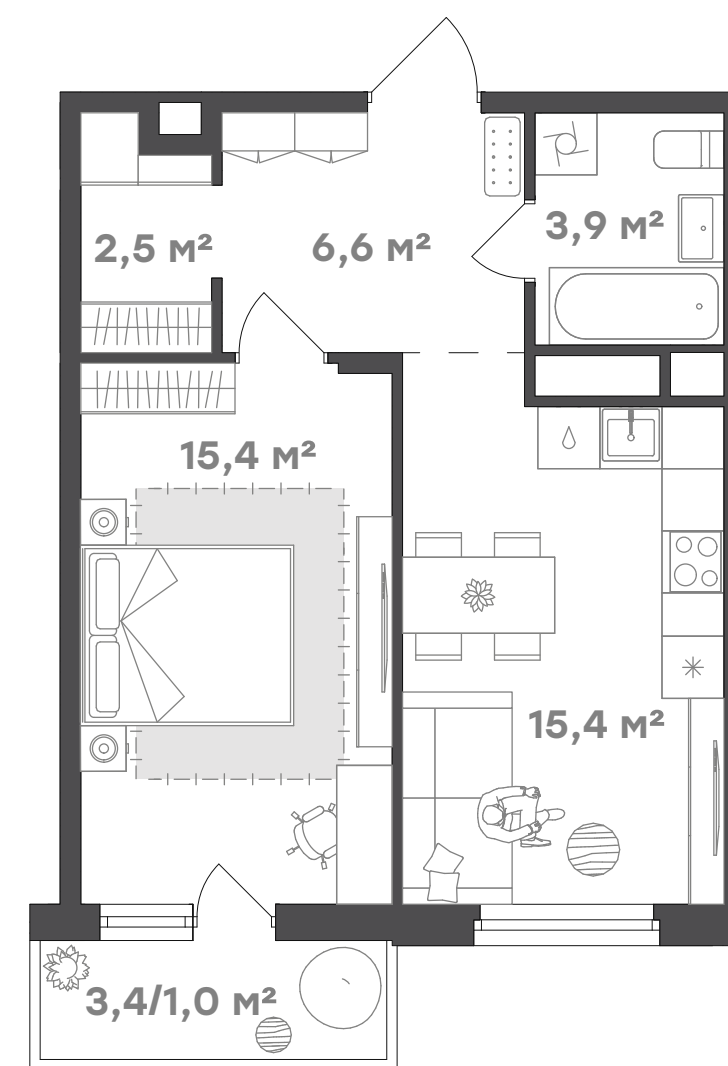

ул. Сочинская

1+
44,8

Двор

Вид на школу

Вид на лес