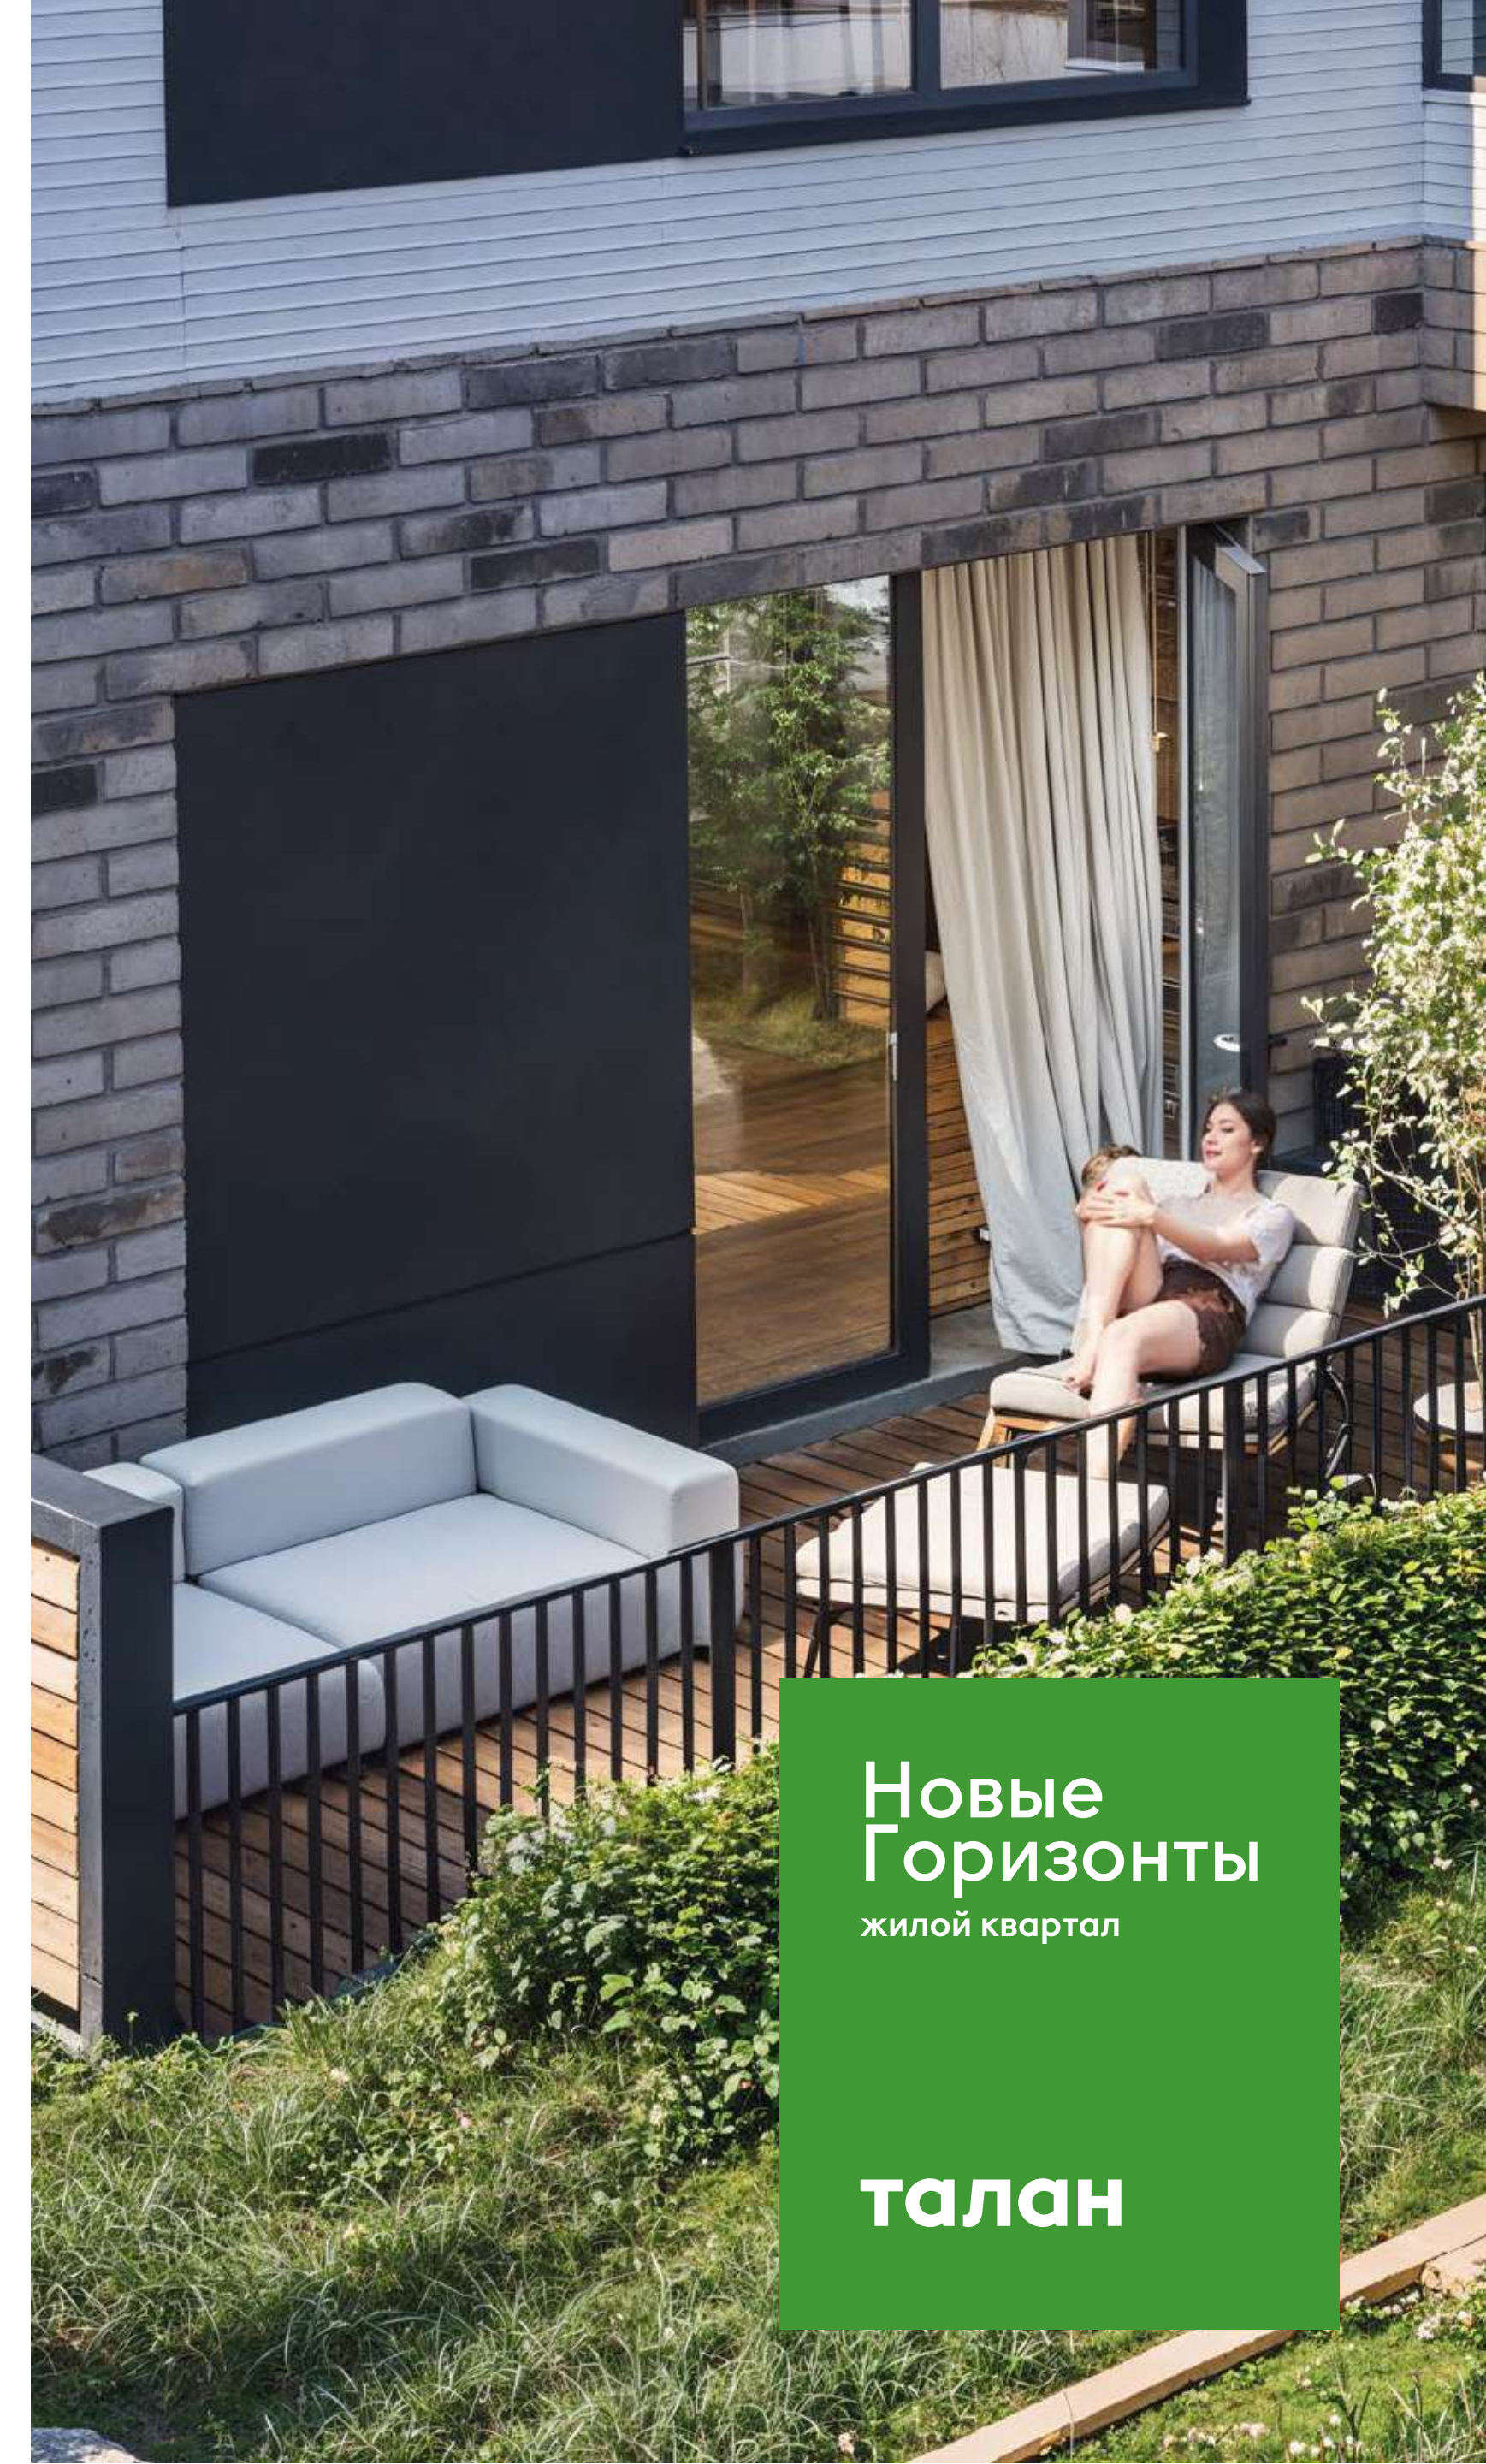

Новые
Горизонты
жилой квартал

ТАЛАН