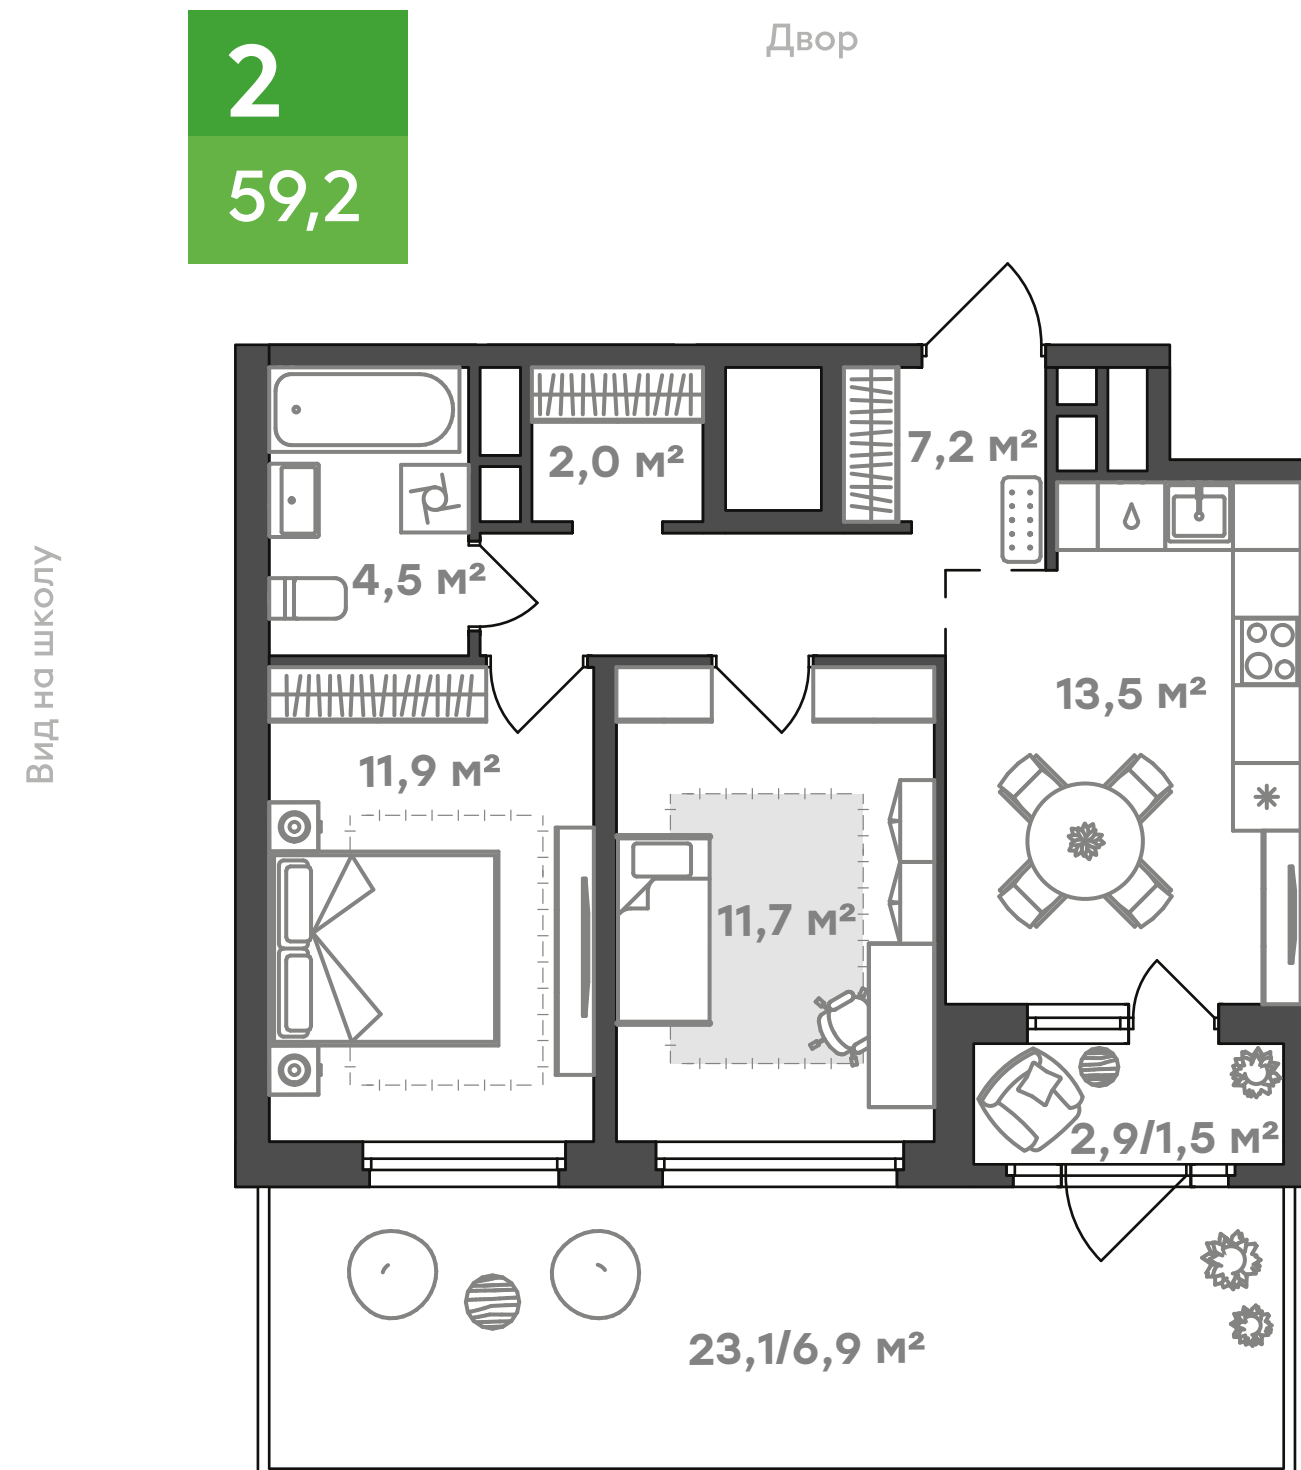

# Квартиры с террасами

Прихожая с гардеробной

Терраса

Вместительная ванная

2  
59,2

ЖК «Новые Горизонты» (4этап)

Новые  
Горизонты  
жилой квартал

ТАЛАН

# Студии

Место под шкаф-купе в прихожей

Лоджия с видом на море

Просторная ванная

ул. Сочинская

Ст  
25,9

Вид на бухту Патрокл

Двор