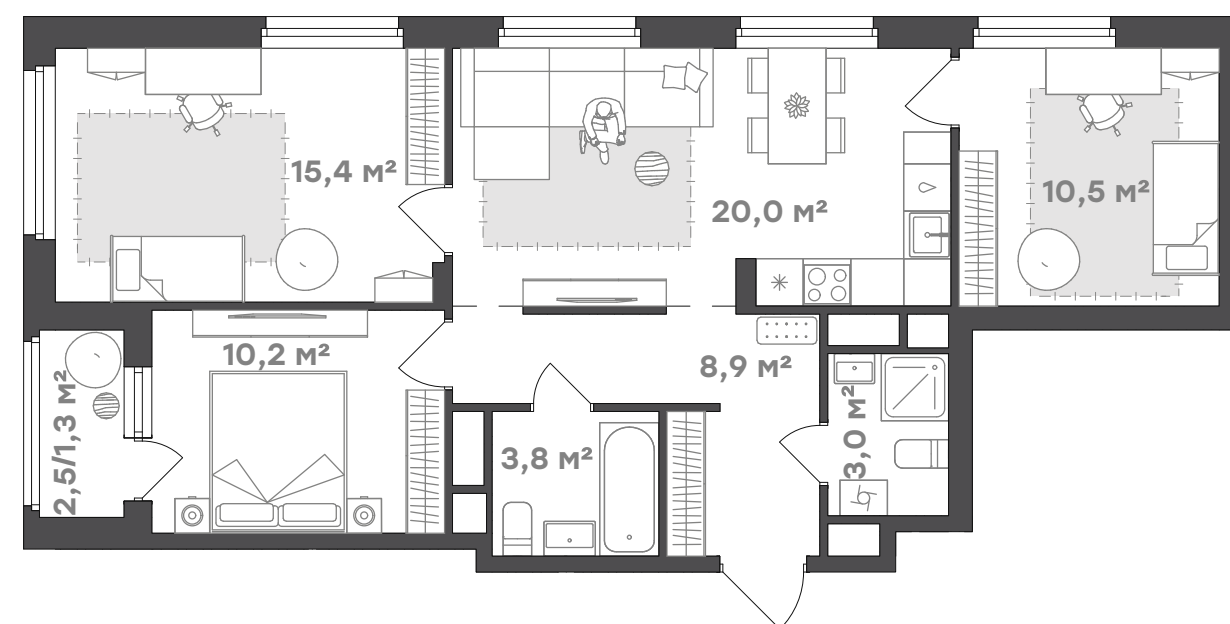

Вид на школу