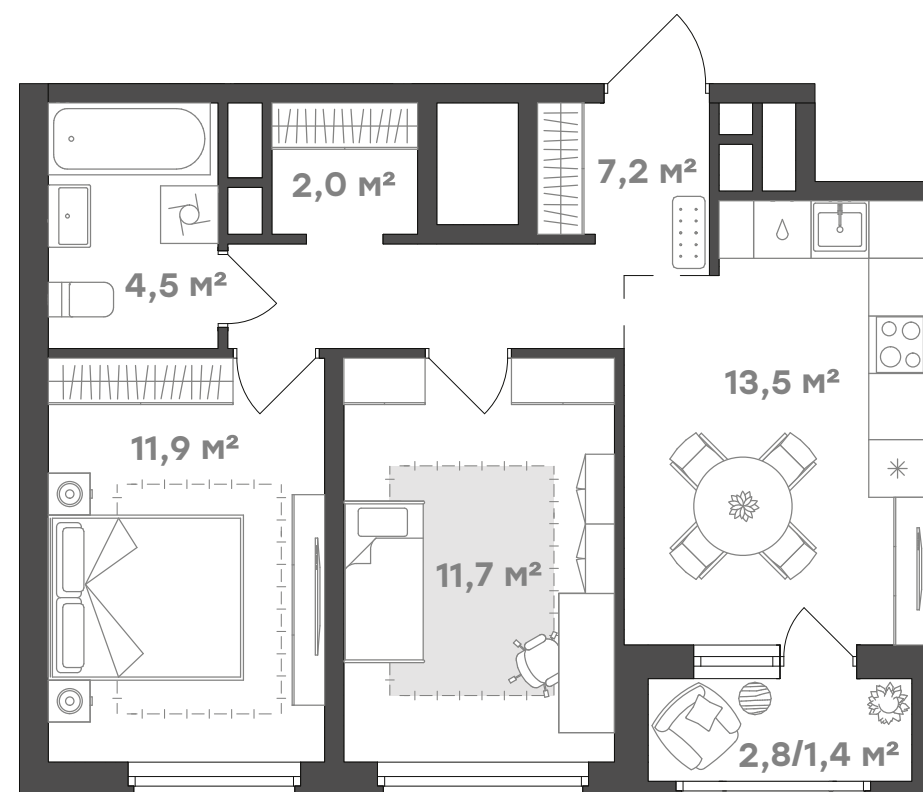

# Двухкомнатные квартиры

Гардеробная

Просторная кухня

Отдельная спальня

2  
52,2

Вид на бухту Патрокл

ул. Сочинская

Вид на лес

2+  
66,3

Двор

Вид на школу

Новые  
Горизонты  
жилой квартал

ТАЛАН