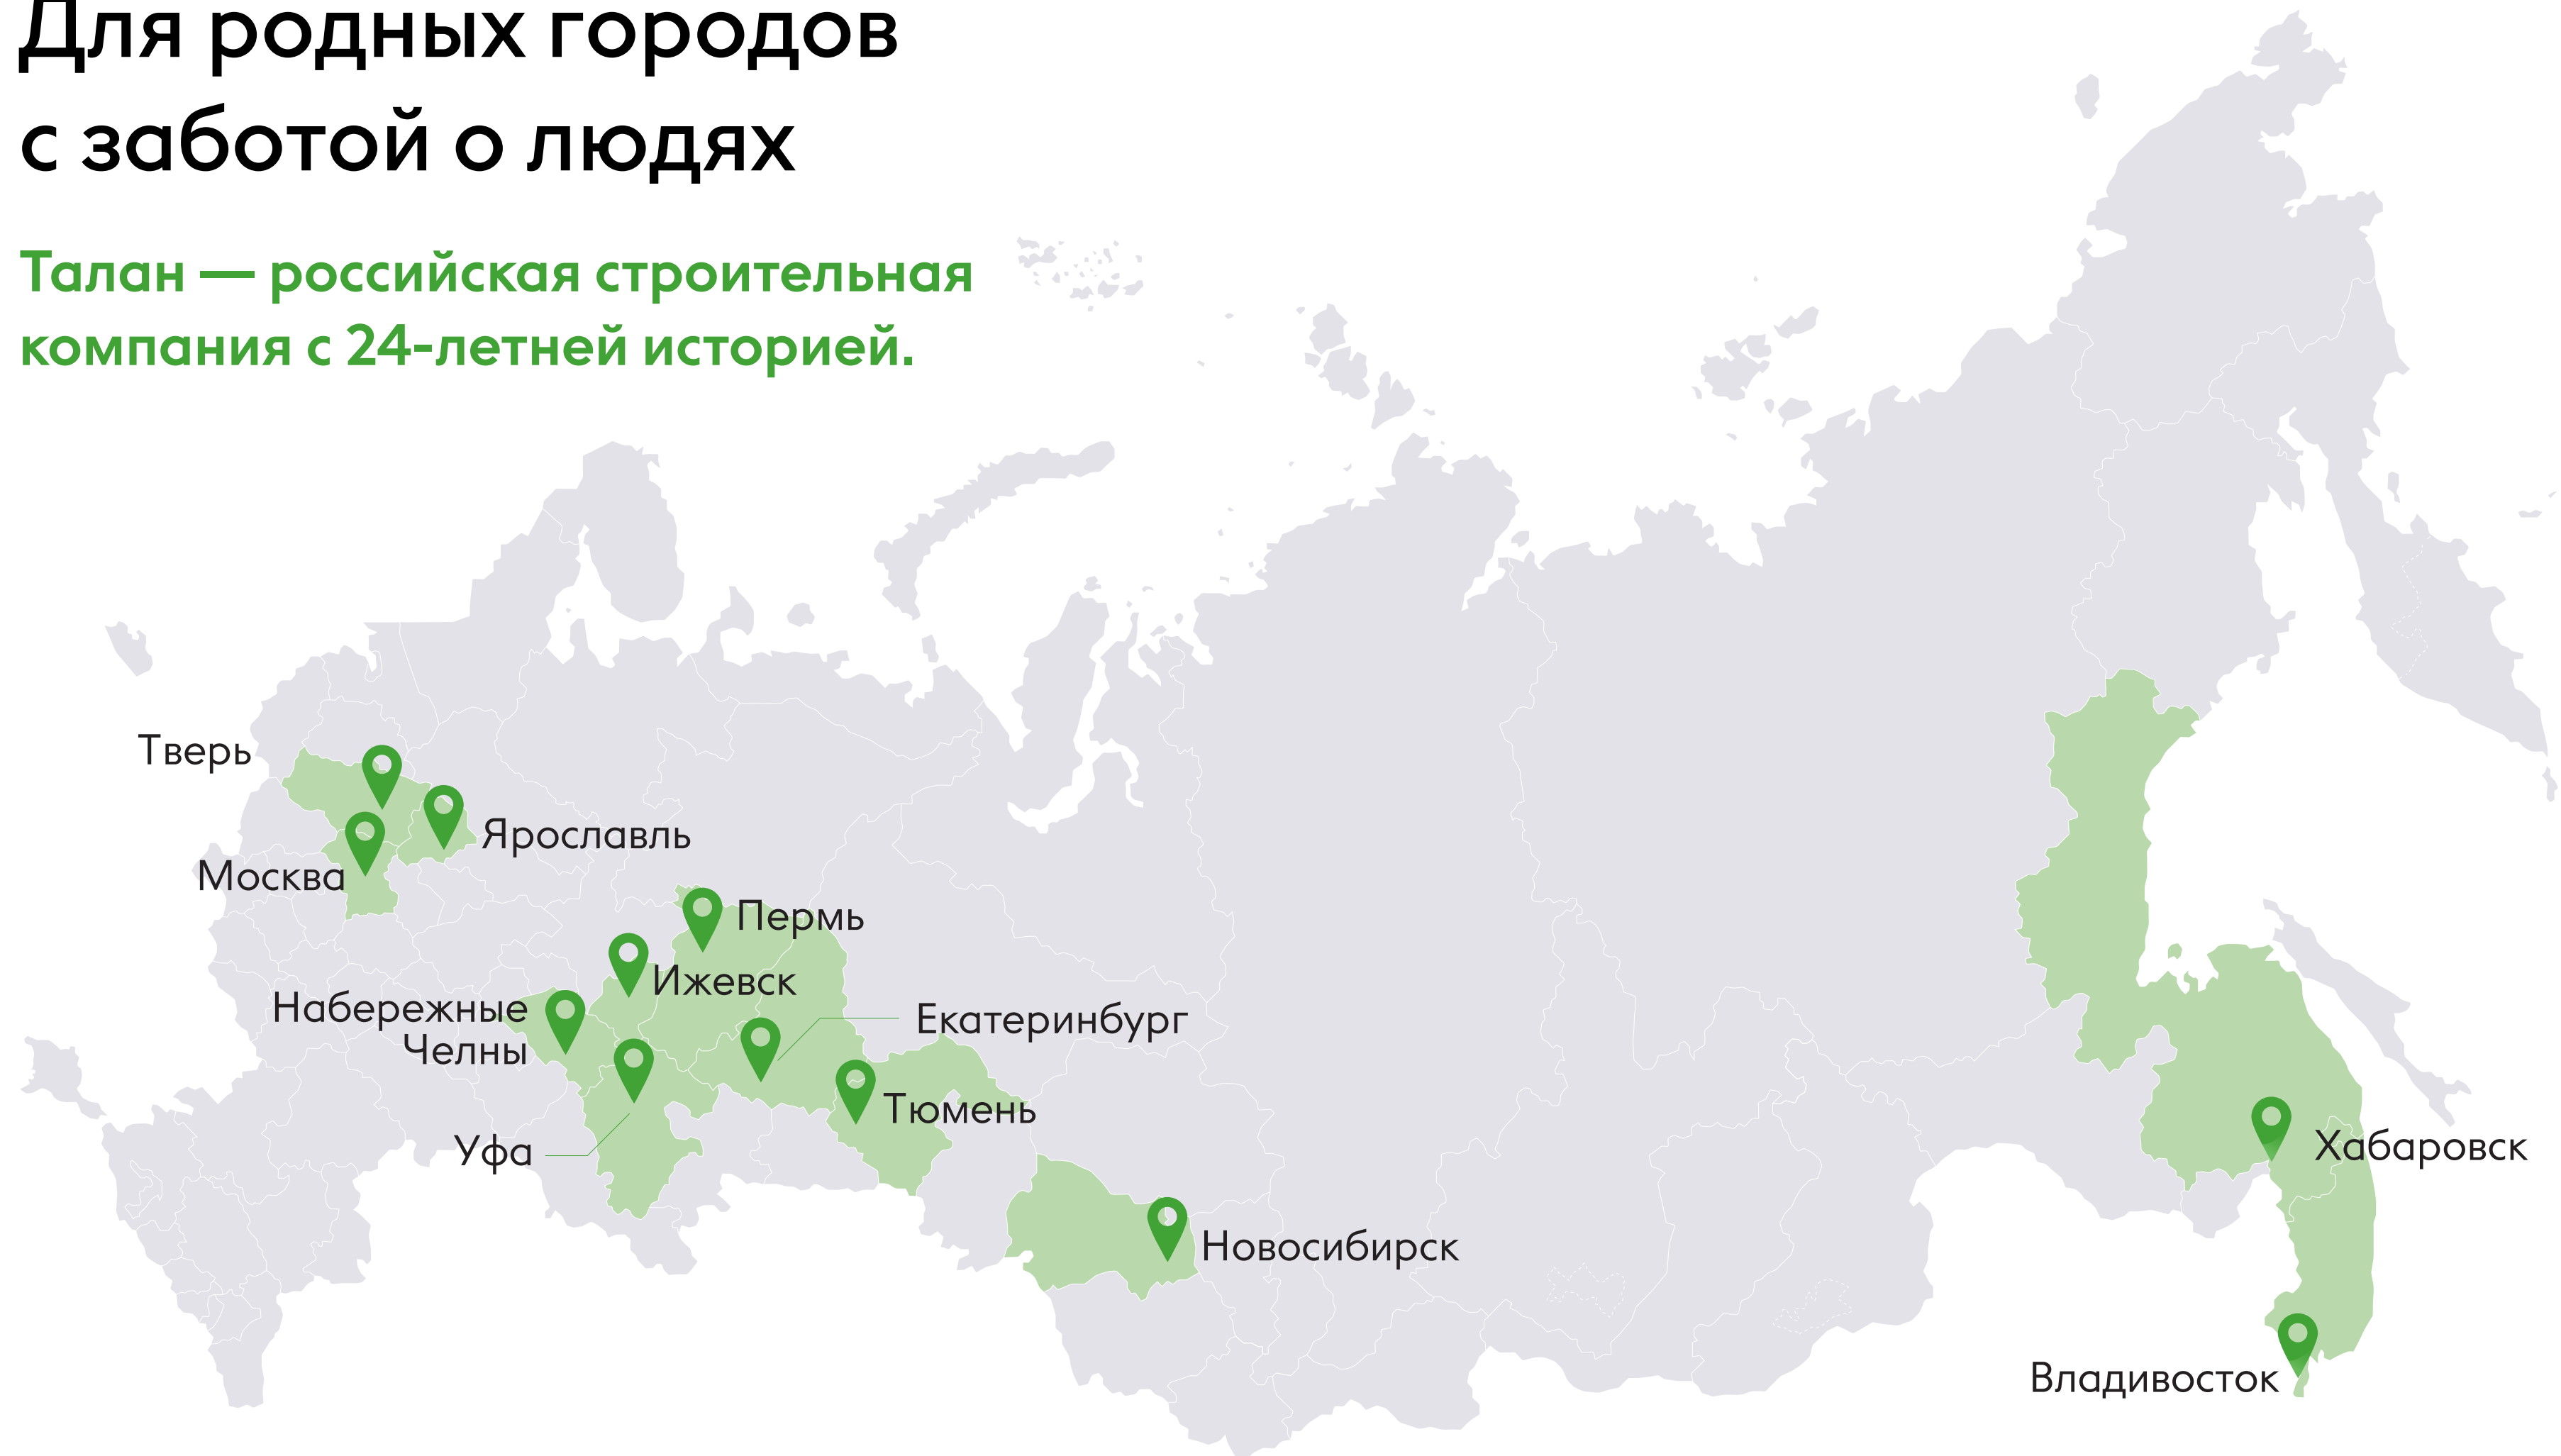

Береговой
семейный квартал

ТАЛАН

Для родных городов с заботой о людях

Талан — российская строительная
компания с 24-летней историей.

24 года

на рынке
недвижимости

12

регионов
России

Береговой
семейный квартал

ТАЛАН

Добро пожаловать в семейный квартал «Береговой»

6

секций

4-24

этажей

Семейный квартал «Береговой» в районе Уктус на берегу реки Исети – это гармоничное сочетание городской жизни и близости к природе.