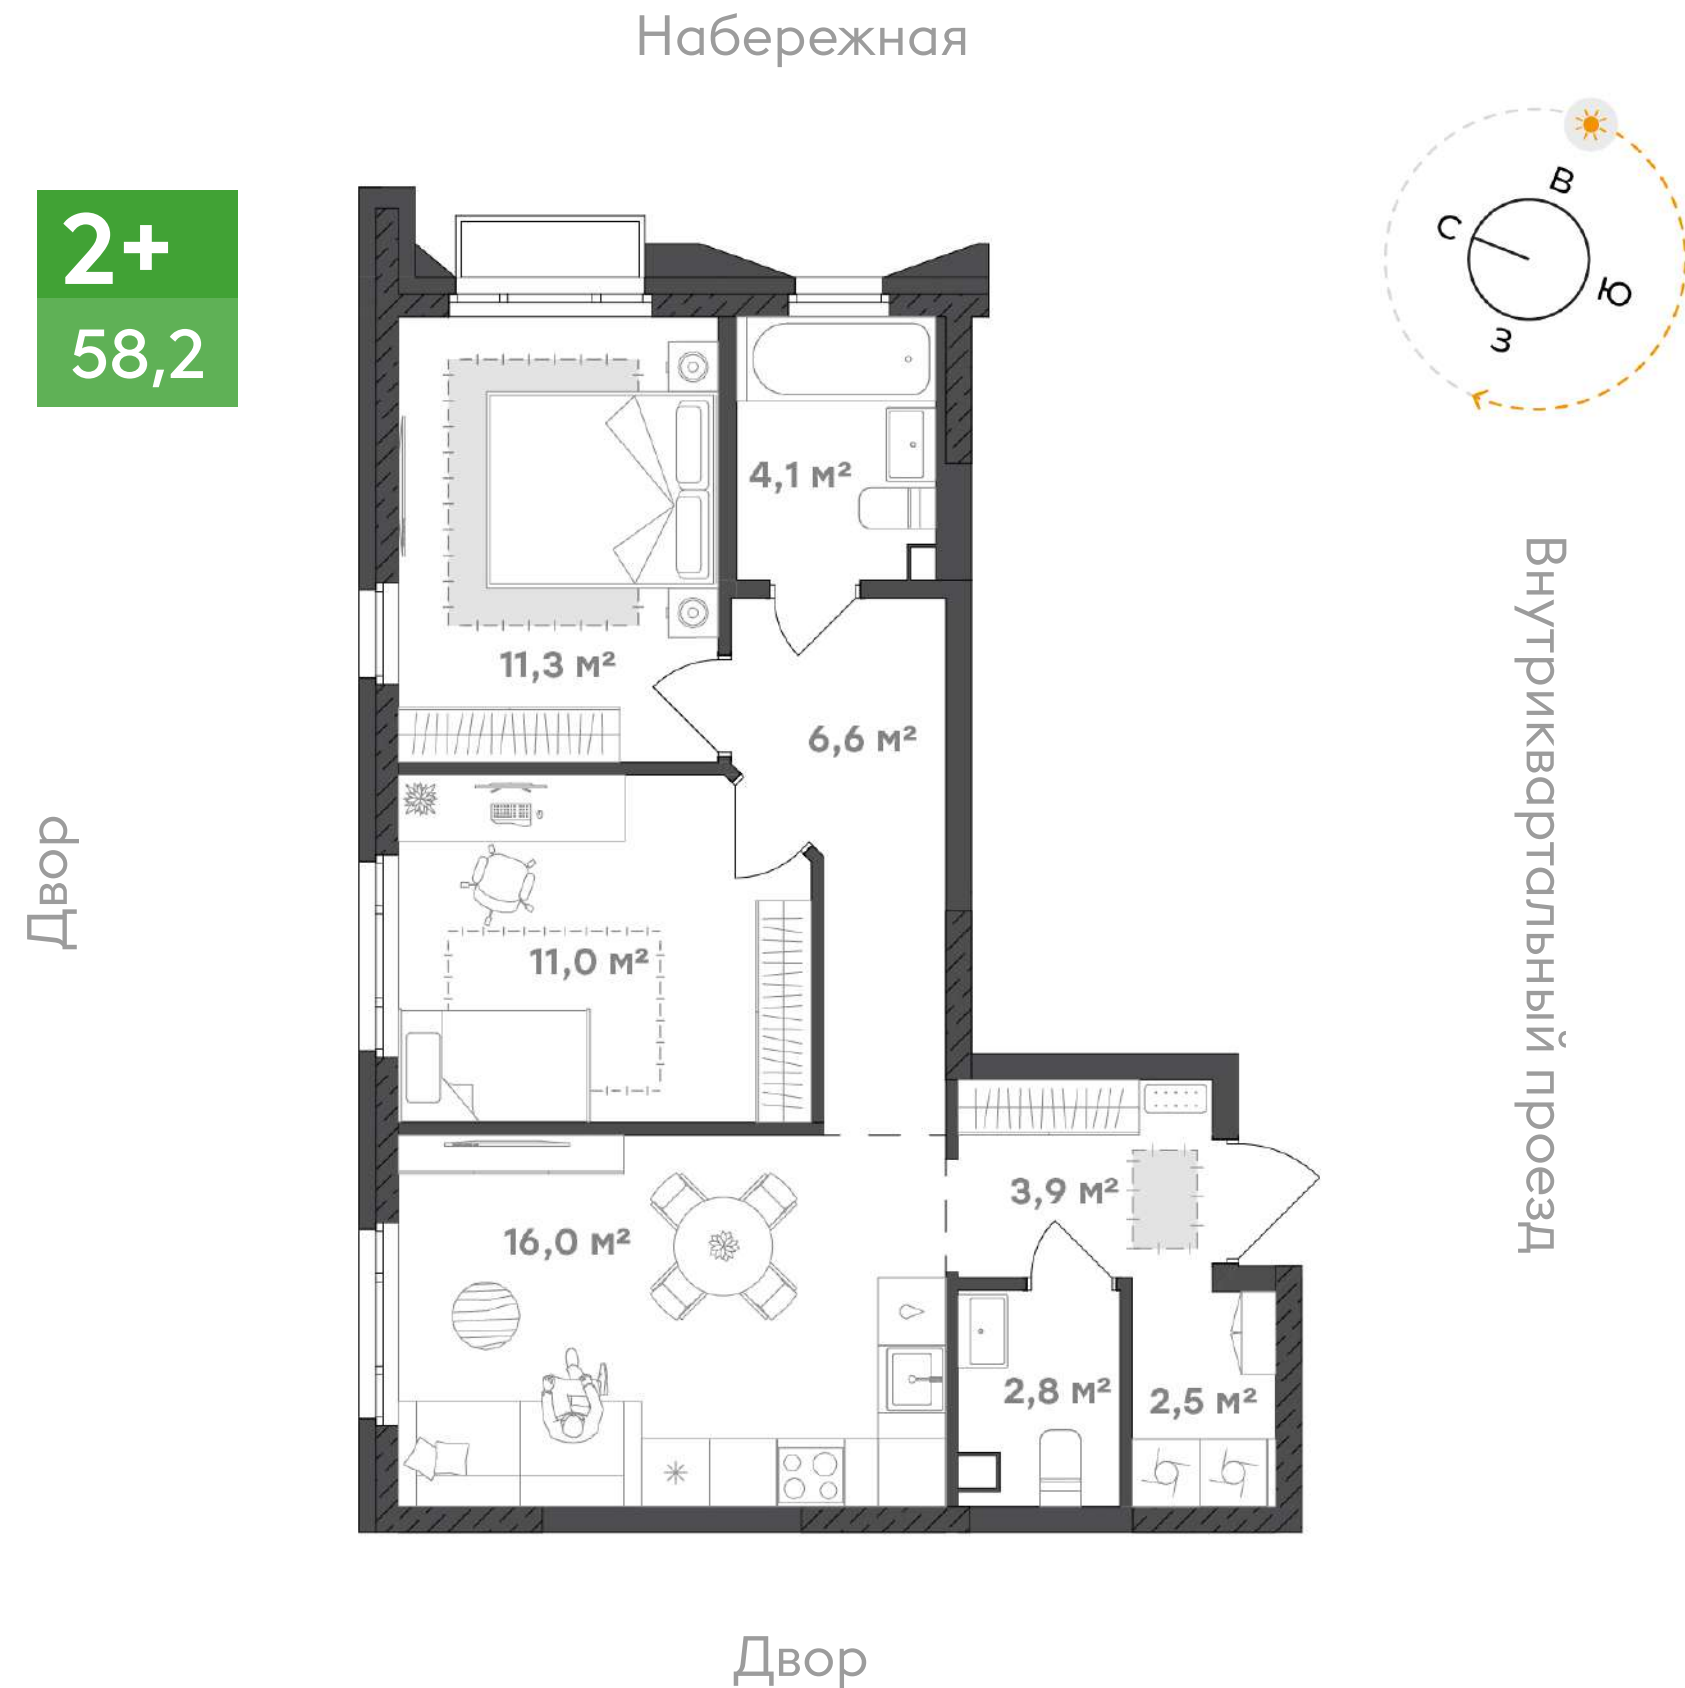

Квартиры с постирочными

Подсобное помещение для стиральной и сушильной машины, гладильной доски и хозяйственного инвентаря освободит ванную от лишних деталей и визуального шума.

Береговой
семейный квартал

ТАЛАН