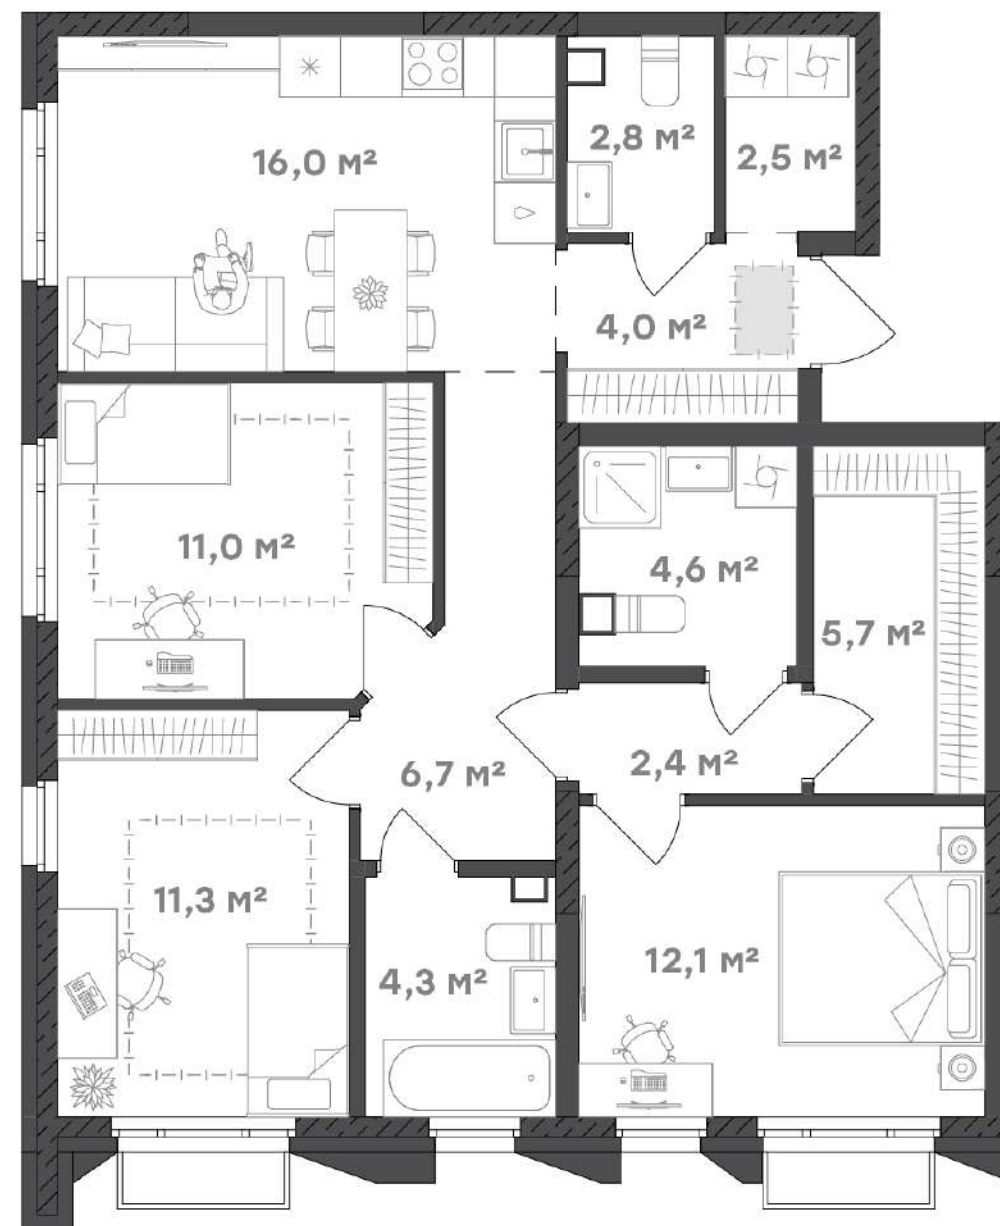

Квартиры с мастер-спальнями

Наличие в спальне ванной и гардеробной позволяет создать своё собственное, приватное пространство со всеми удобствами.

Решение подходит семьям, в которых у каждого члена семьи свой ритм жизни.

Набережная

3+
83,4

Двор

Двор

Внутриквартирный проезд