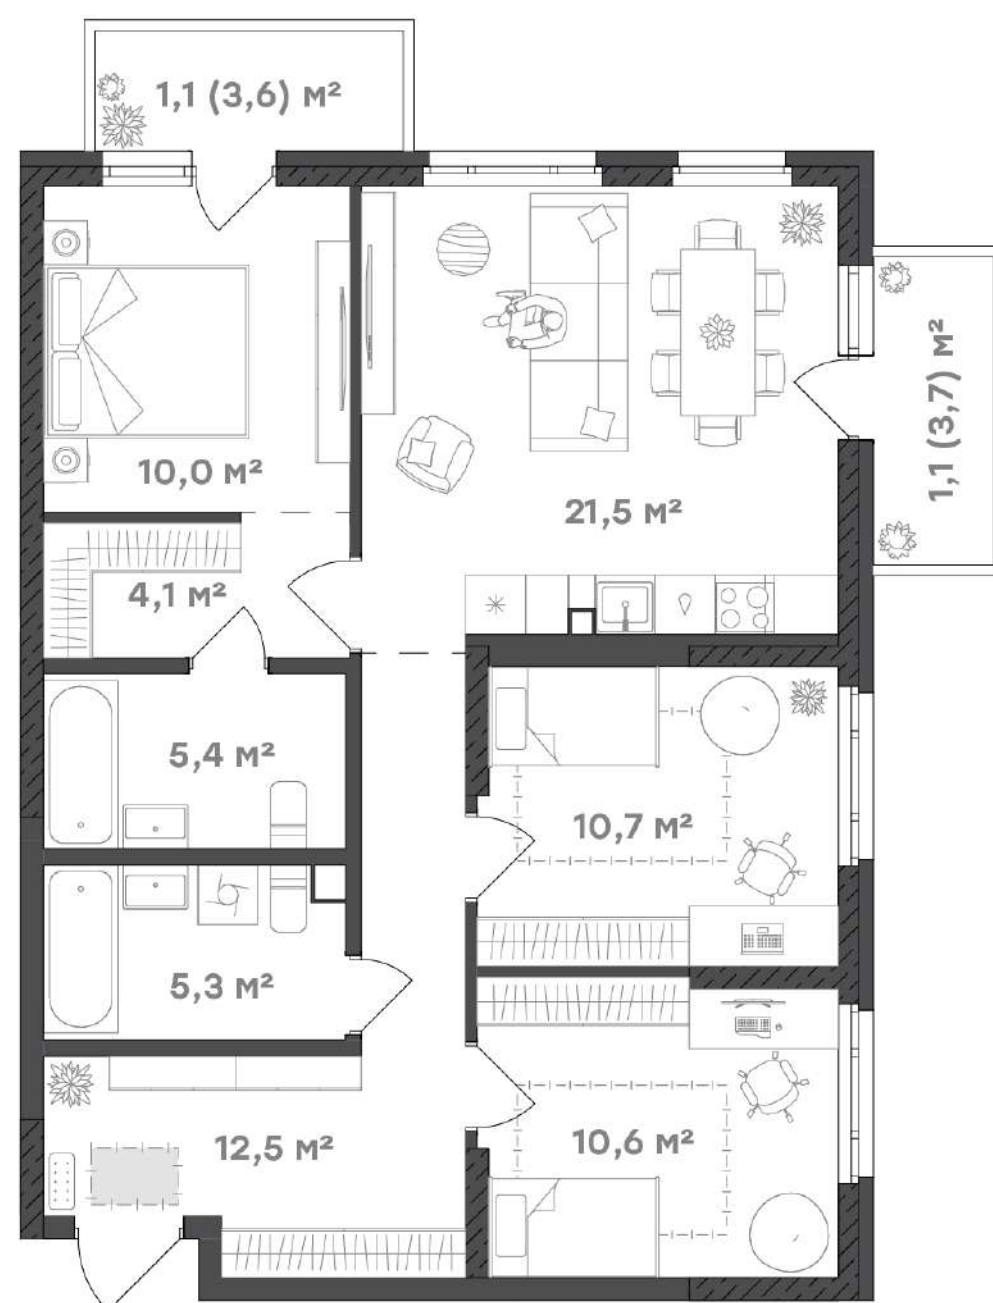

Квартиры с большим количеством солнца

Просторная, светлая квартира, с окнами и балконом, выходящим на юго-восточную сторону. Здесь можно просыпаться с видом на водную гладь, наслаждаясь утренним светом и свежим воздухом.

3+
82,3

Набережная

Внутриквартирный проезд

Двор