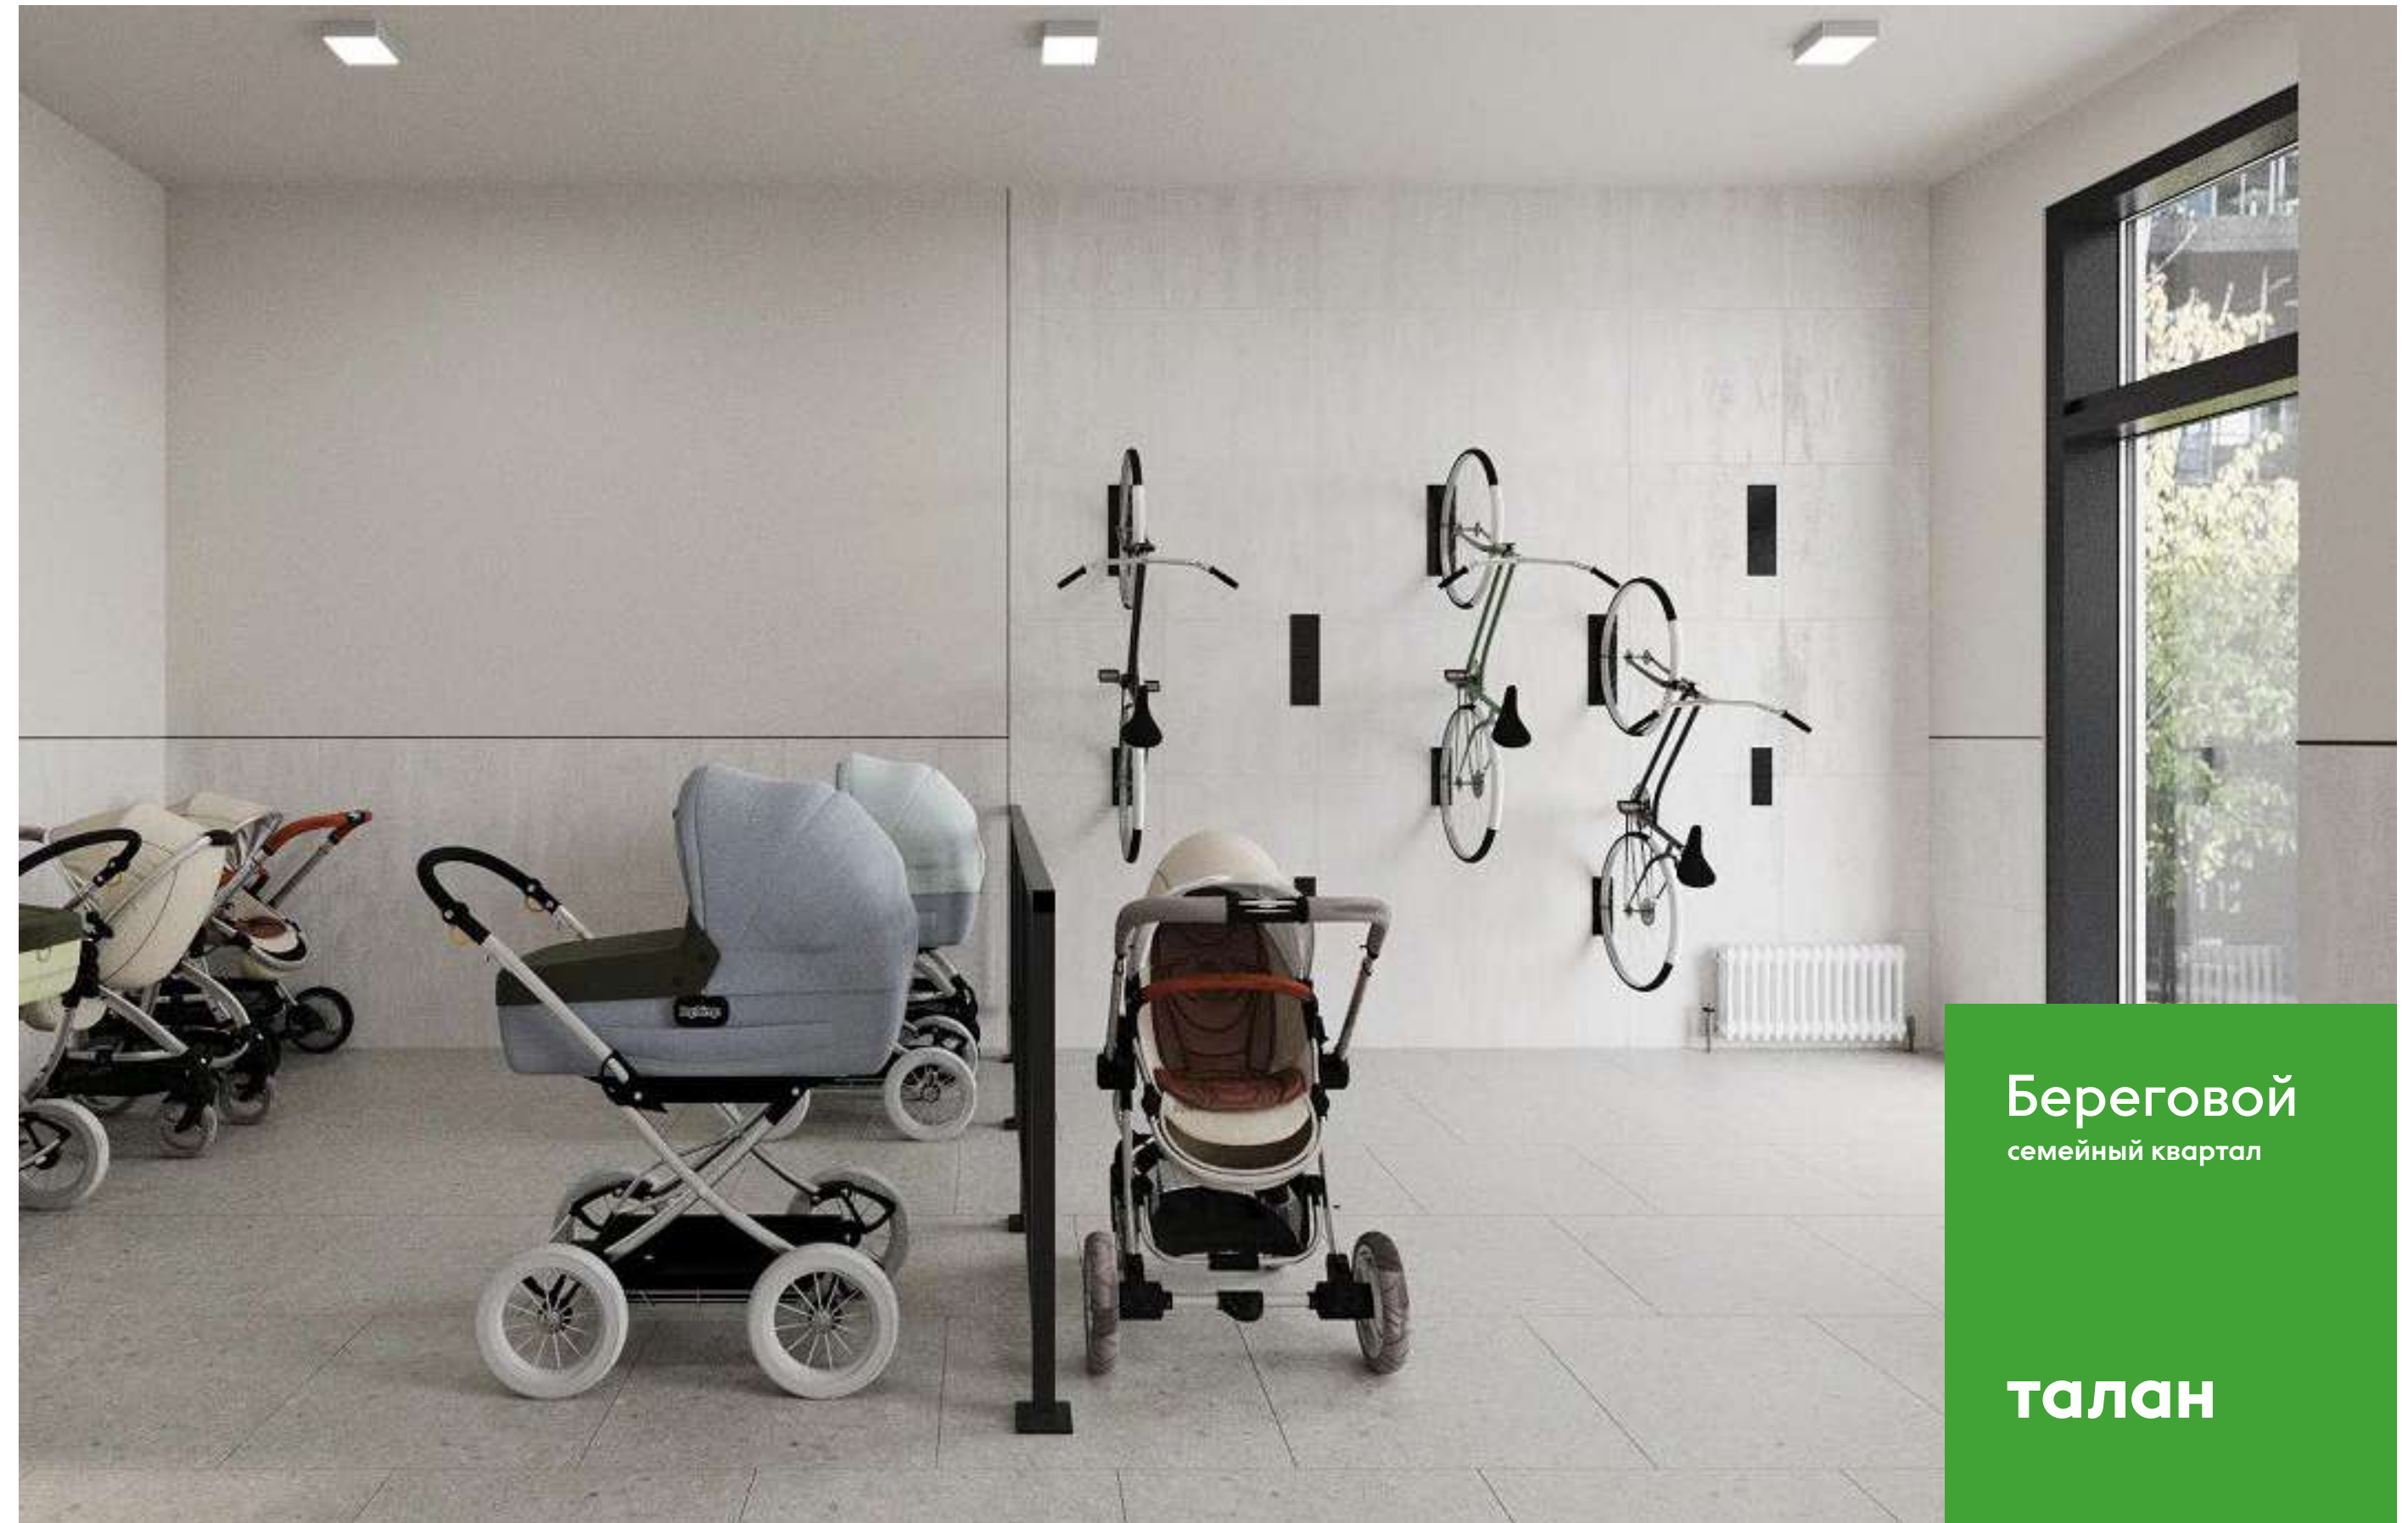

Для жильцов первого этапа застройки предусмотрена временная парковка на открытой освещённой автостоянке на соседней территории в шаговой доступности.

Так же, у нас запланирована современная компактная площадка сбора мусора с функцией отдельного сбора отходов. подземные контейнеры — эстетичное экологичное и безопасное решение, которое избавит жителей от неприятного соседства вблизи застройки.

Береговой
семейный квартал

ТАЛАН

Умное хранение

Разгрузить пространство квартиры поможет система хранения сезонных и негабаритных вещей, продуманная до мелочей.

Индивидуальные помещения для хранения колясок и велосипедов расположены на этажах, а на первых этажах предусмотрены колясочные с расширенным входом, чтобы родители двух малышей могли спокойно завести большую коляску.