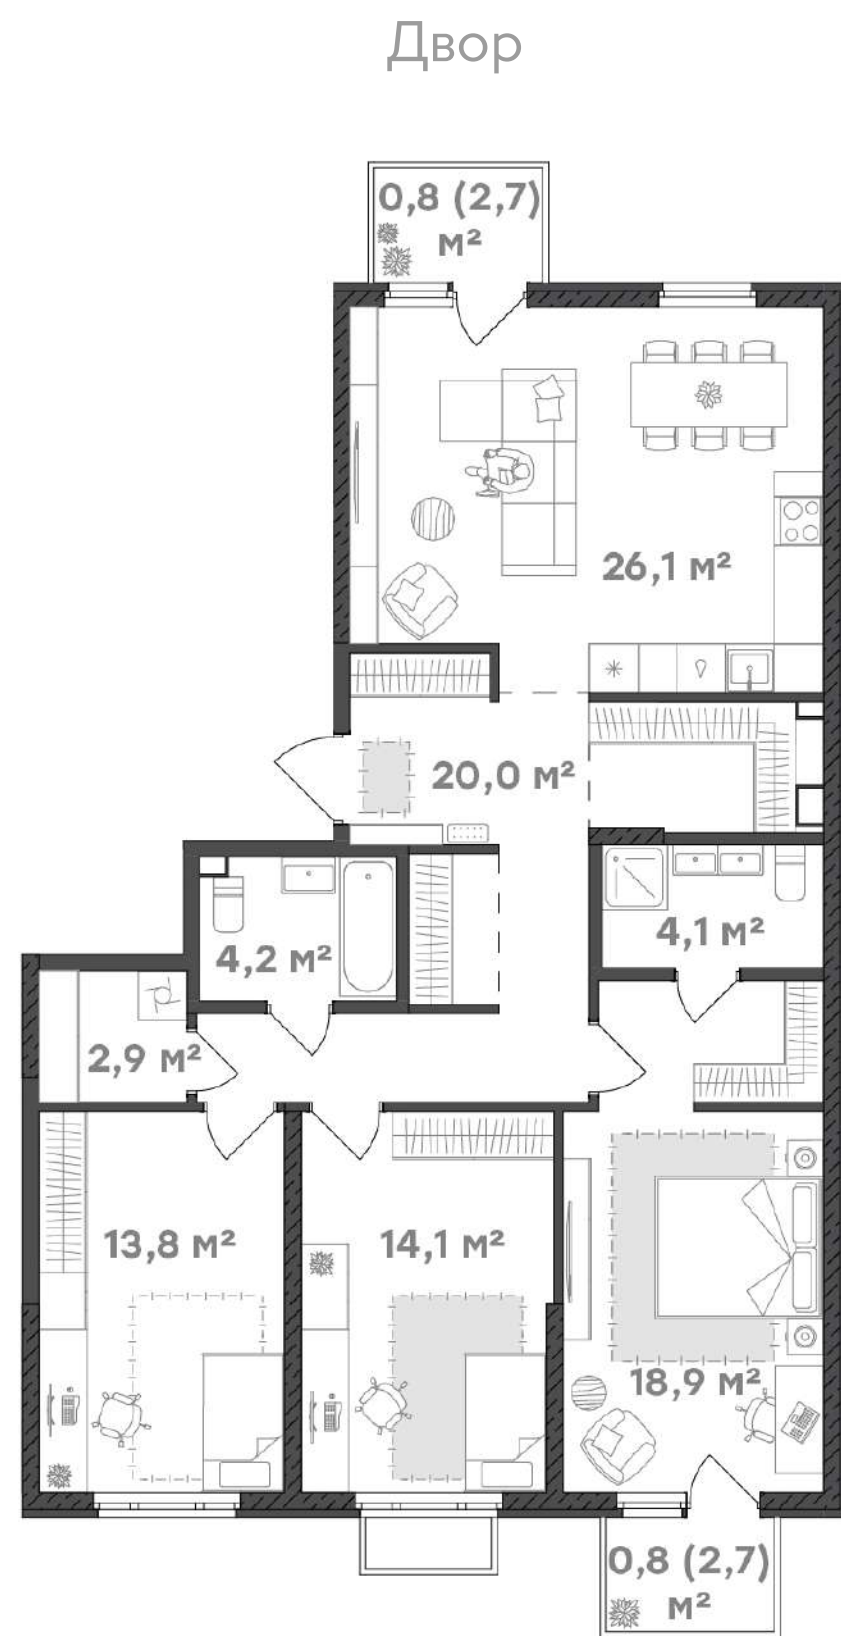

Просторные метры для счастливой жизни

Уют и функциональность для большой семьи. Просторная кухня-гостиная с выходом на балкон станет сердцем и душой дома. Родительская мастер-спальня — личное пространство с выходом на балкон, местом под гардеробную и отдельным санузлом. Две детские комнаты — уютное пространство для отдыха, игр и учёбы.

3+
105,7

Двор

Секция 5

Набережная